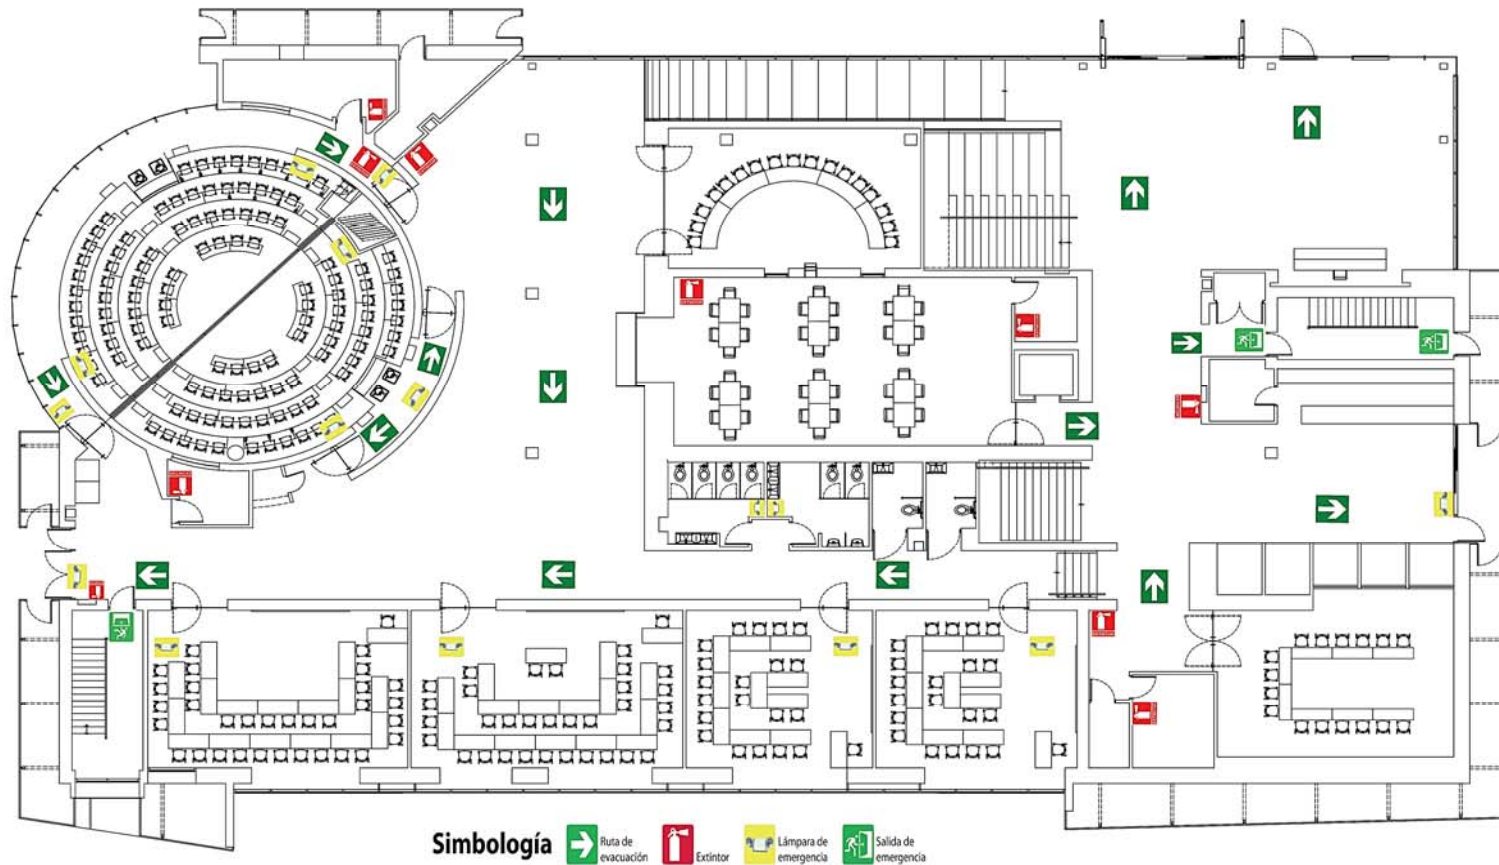

Punto de reunión #4
JARDIN DE CASE
O CANCHA DE BASQUET

Ruta de Evacuación

CAOP Y REGADERAS ESTADIO

Simbología

Ruta de evacuación

Extintor

Lámpara de emergencia

Salida de emergencia

Punto de reunión #2
Estacionamiento del Estadio

Ruta de Evacuación | CAT PLANTA ALTA

Punto de reunión #8
Jardines del CAT

Ruta de Evacuación | CAT PLANTA ALTA

Punto de reunión #8
Jardines del CAT

Ruta de Evacuación | CAT PLANTA BAJA

Punto de reunión #8
Jardines del CAT

Ruta de Evacuación

EDIFICIO CECE
PLANTA BAJA

Punto de reunión # 10 y 11
JARDIN DE PROFESIONAL Y
PLAZA DE INTEGRACIÓN

Ruta de Evacuación

EDIFICIO CECE
1ER NIVEL

Simbología

-  Ruta de Evacuación
-  Extintor
-  Salida de Emergencia
-  Lámpara de Emergencia

Punto de reunión #10 y 11
JARDIN DE PROFESIONAL Y
PLAZA DE INTEGRACIÓN

Ruta de Evacuación

EDIFICIO CECE
| 2DO NIVEL

Simbología