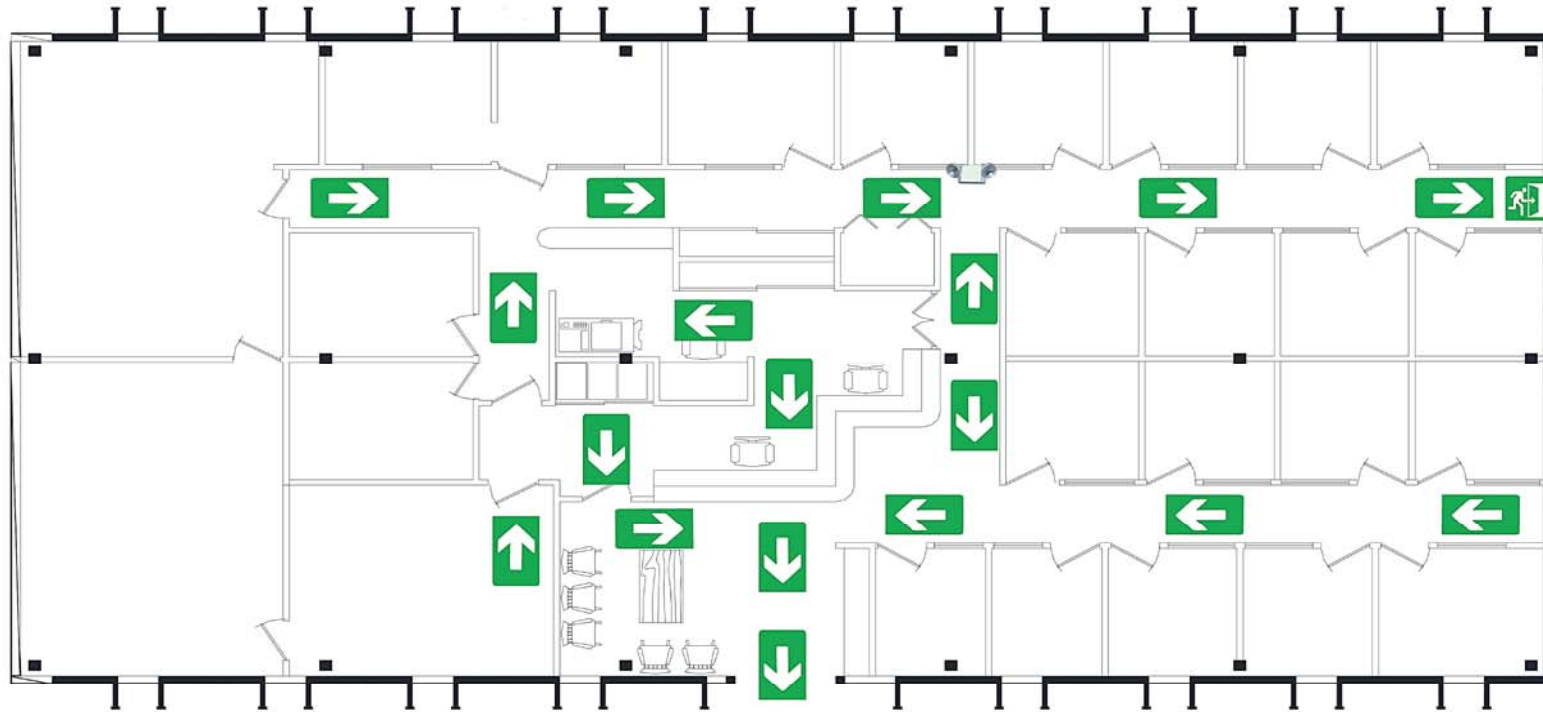

9 Jardin CAT

Ruta de Evacuación |

EDIFICIO CEID
2DO NIVEL

Simbología  Ruta de evacuación  Extintor  Lámpara de emergencia

Punto de reunión

#8 Cancha de práctica

9 Jardin CAT

Ruta de Evacuación

EDIFICIO CEID

PLANTA BAJA

Punto de reunión

#8 Cancha de práctica

#9 Jardín CAT

Ruta de Evacuación | DIRECCIÓN GENERAL

Simbología

 Ruta de evacuación	 Extintor	 Lámpara de emergencia	 Salida de emergencia
--	--	---	---

Punto de reunión #4
JARDIN DE CASE

Ruta de Evacuación

DIRECCIÓN GENERAL

Simbología

Ruta de evacuación

Extintor

Lámpara de emergencia

Salida de emergencia

Punto de reunión #4
JARDIN DE CASE

Ruta de Evacuación | DIRECCIÓN DE INGENIERÍA

Simbología

-  Ruta de evacuación
-  Extintor
-  Lámpara de emergencia
-  Salida de emergencia

Punto de reunión #10
Jardín de Profesional