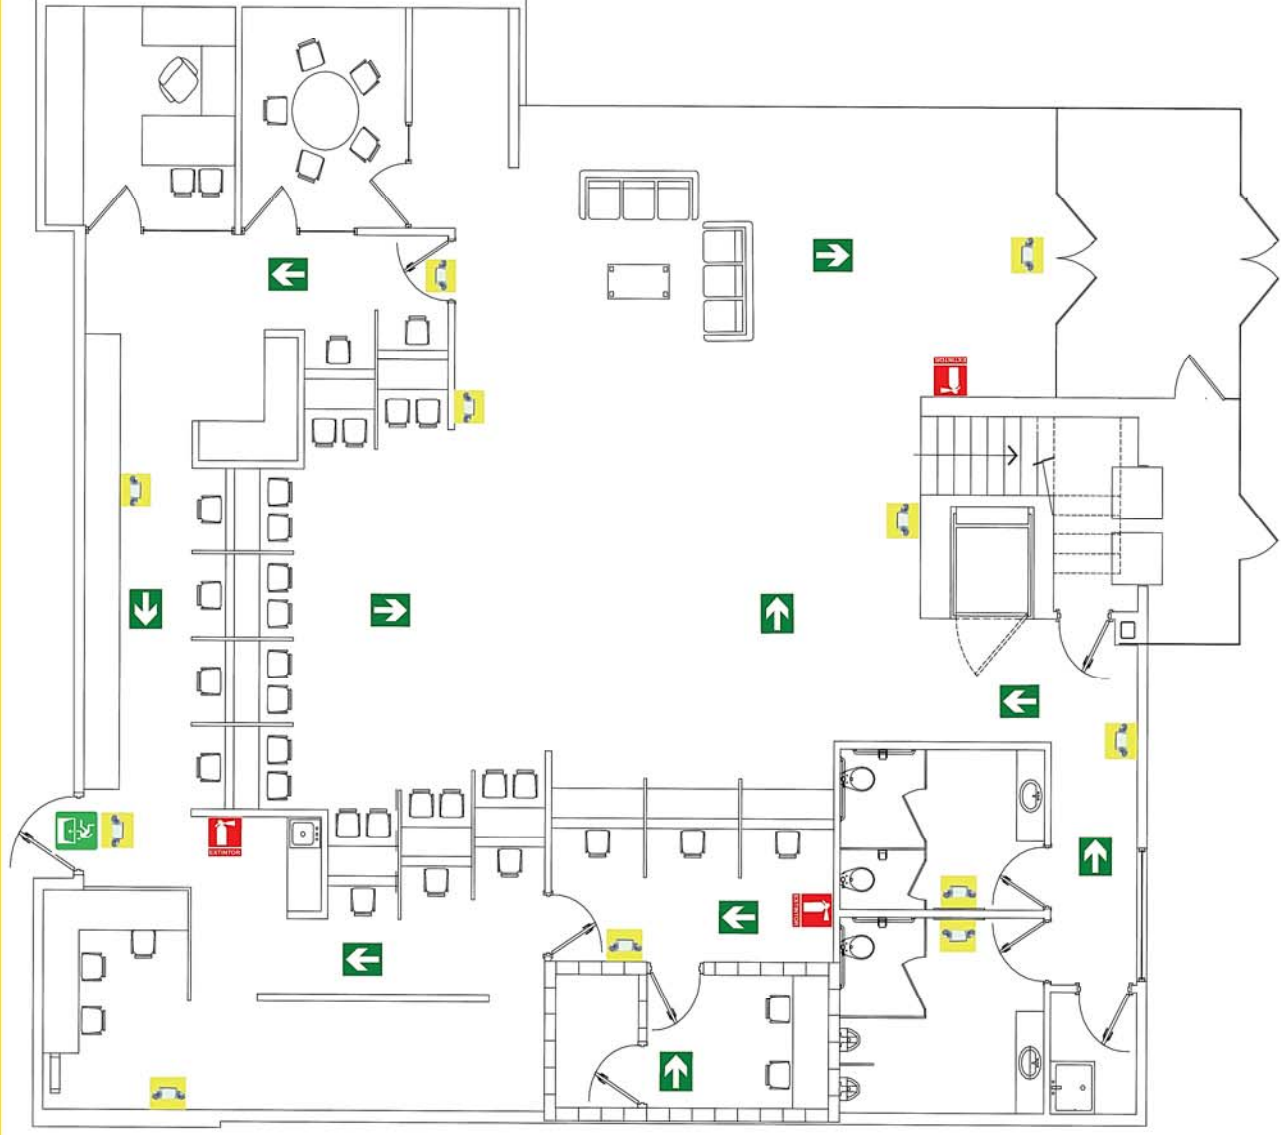

Extintor

Lámpara de emergencia

Salida de emergencia

Punto de reunión #10 Jardín de Profesional

Ruta de Evacuación

EDIFICIO TITA Y ARMANDO GALLEGO

Punto de reunión #10 Jardín de Profesional

Ruta de Evacuación

EDIFICIO ESPOSOS HERMOSILLO

Punto de reunión #10 Jardín de Profesional

Ruta de Evacuación

EDIFICIO CASE
PLANTA BAJA

Simbología

-  Ruta de Evacuación
-  Salida de Emergencia
-  Extintor
-  Lámpara de Emergencia

Punto de reunión # 4
JARDIN DE CASE

Ruta de Evacuación

EDIFICIO CASE
1ER NIVEL

Simbología

- Ruta de Evacuación
- Extintor
- Salida de Emergencia
- Lámpara de Emergencia

Punto de reunión #4
JARDIN DE CASE

Ruta de Evacuación

ENFERMERÍA

Simbología

Ruta de evacuación

Extintor

Lámpara de emergencia

Punto de reunión #10 Jardín de Profesional

Ruta de Evacuación

ESTADIO, CAFETERÍA Y BAÑOS