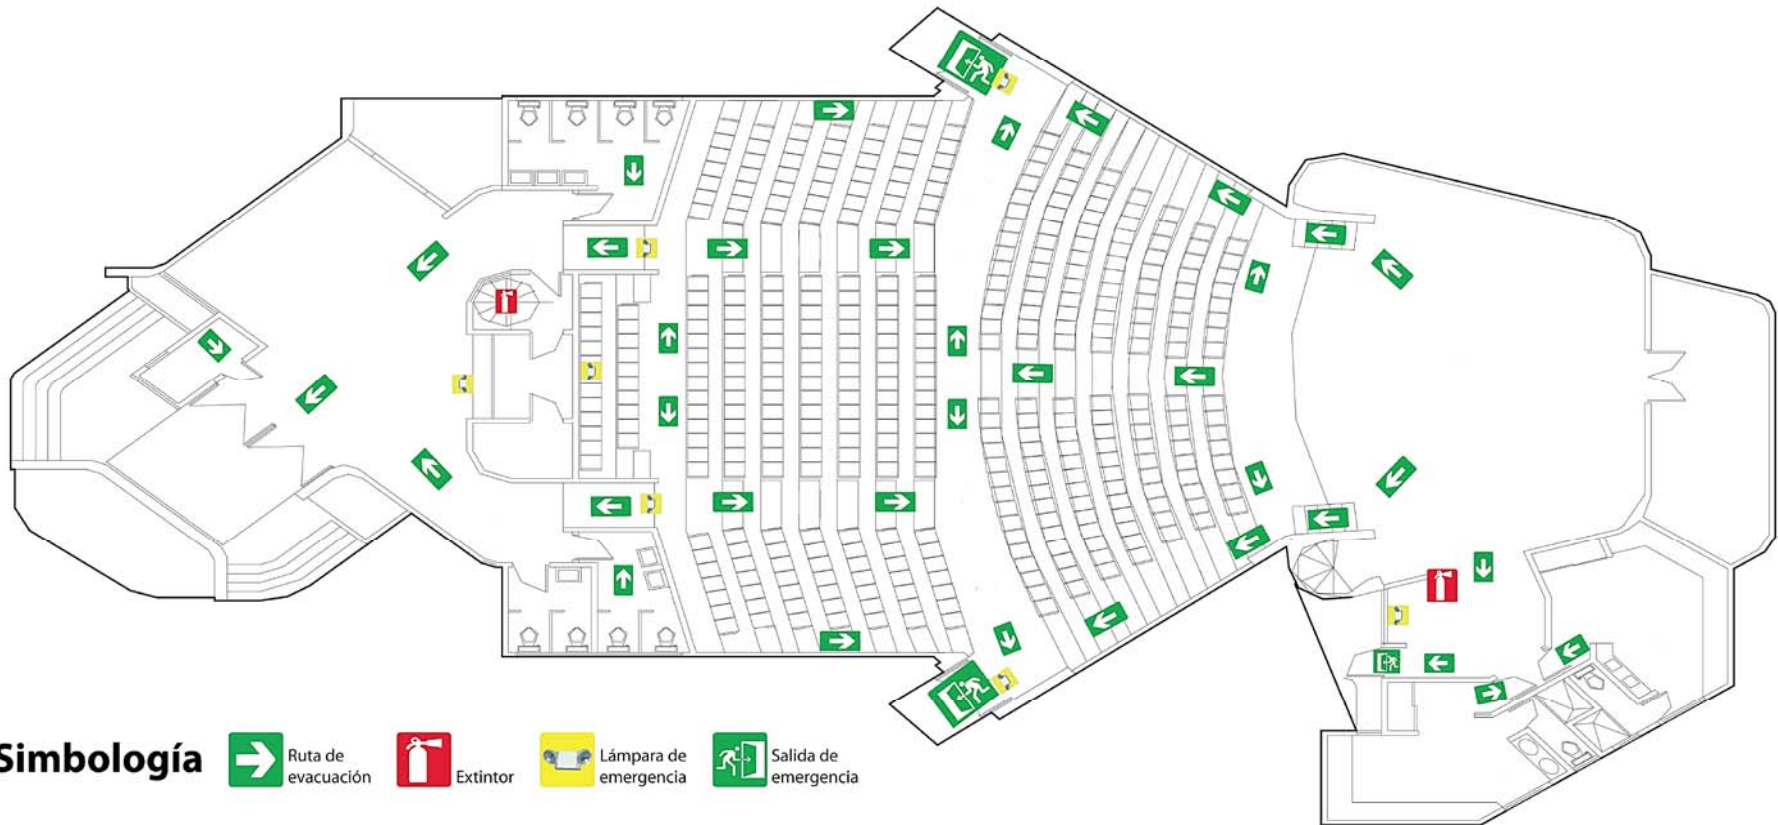

Ruta de Evacuación | AUDITORIO

Simbología

Ruta de evacuación	Extintor	Lámpara de emergencia	Salida de emergencia

Punto de reunión #10
JARDIN DE PROFESIONAL