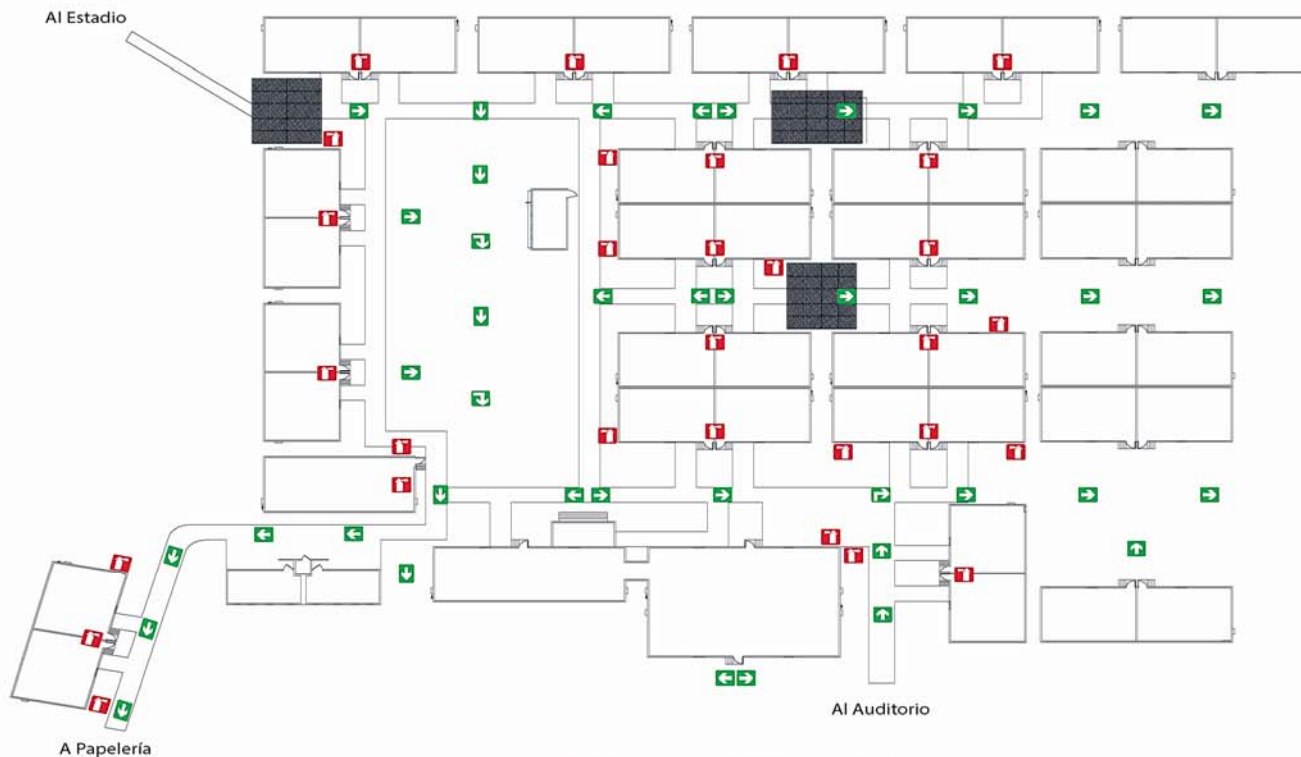

Puntos de Reunión

- 1 - Gimnasio
- 2 - Estadio, CAOP
- 3 - Sorteos, Almacén, Planta Física, Mantenimiento
- 4 - Aulas Móviles
- 5 - Biblioteca, Oficinas Administrativas, Aulas Móviles 2401
2402, 2431, 2432, 2433, 2434, 2435, 2436, 2437
- 6 - Auditorio, Banco, Papelería, Cafetería, Torre, Biblioteca, CASE

- 7 - Salas, ESI, Centro Comunitario, CECE
- 8 - Laboratorios, CEID
- 9 - CAT, CEDENI, Profesional, CEID
- 10 - Centro De Idiomas, EDUCON
- 11 - Profesional, CECE

Ruta de Evacuación | AUDITORIO

Simbología

 Ruta de evacuación	 Extintor	 Lámpara de emergencia	 Salida de emergencia
--	--	---	--

Punto de reunión #10
JARDIN DE PROFESIONAL

Ruta de Evacuación | AULAS CENTRALES

Simbología

Ruta de evacuación

Extintor

Lámpara de emergencia

Punto de reunión #5 Cancha de basquetbol

Punto de reunión #6 Cancha de práctica

Ruta de Evacuación

| CAFETERÍA Y PAPELERÍA

Simbología  Ruta de evacuación  Extintor  Lámpara de emergencia