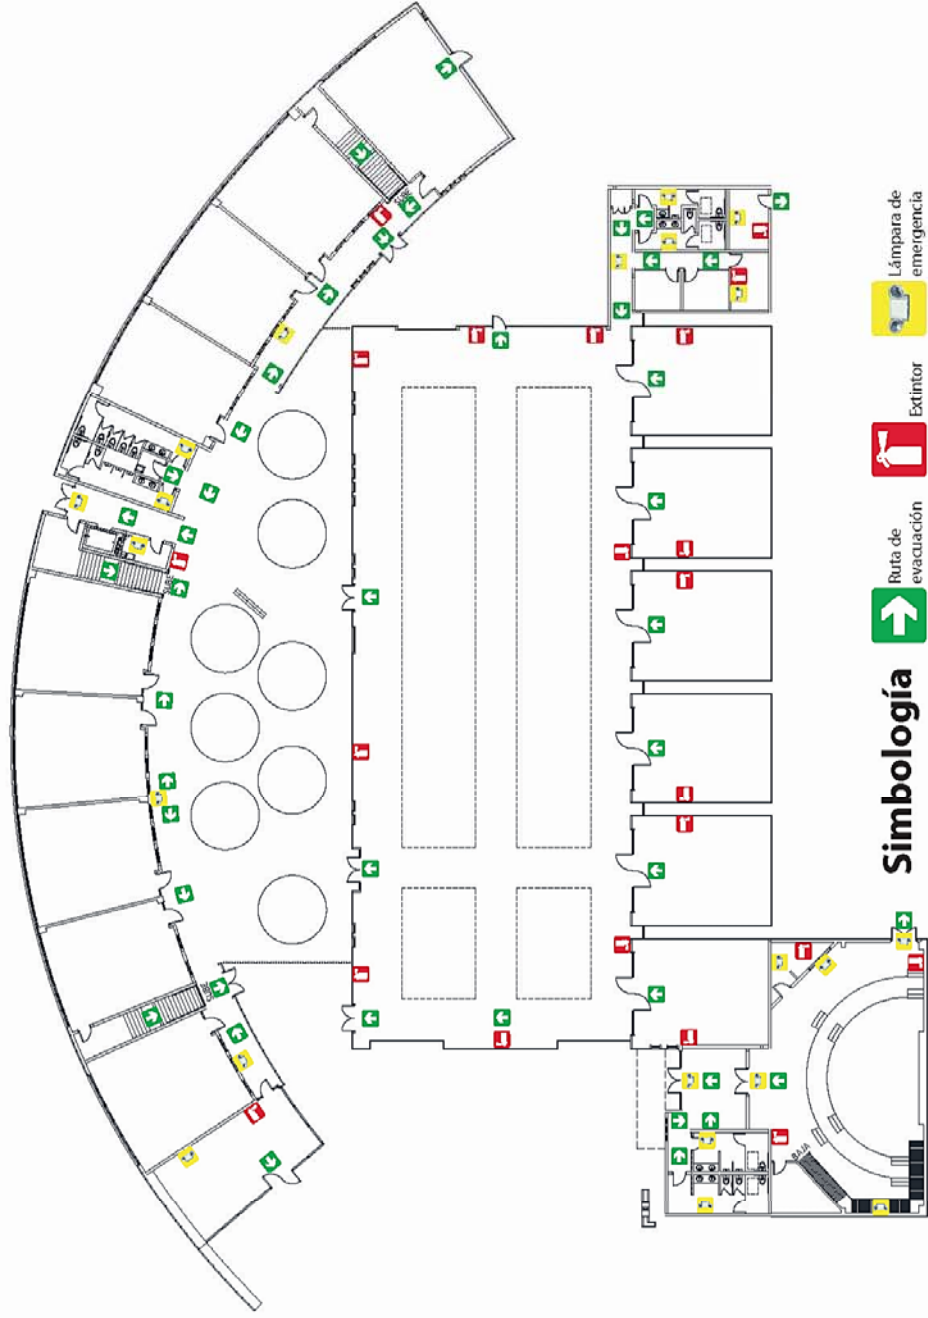

Ruta de Evacuación

CEDENI PLANTA BAJA

Punto de reunión #8
Jardines del CAT

Ruta de Evacuación |

EDIFICIO CEID
1ER NIVEL

Simbología  Ruta de evacuación  Extintor  Lámpara de emergencia

Punto de reunión

#8 Cancha de Práctica

9 Jardin CAT

Ruta de Evacuación |

EDIFICIO CEID
2DO NIVEL

Simbología  Ruta de evacuación  Extintor  Lámpara de emergencia

Punto de reunión

#8 Cancha de práctica

9 Jardin CAT

Ruta de Evacuación

EDIFICIO CEID

PLANTA BAJA

Punto de reunión

#8 Cancha de práctica

#9 Jardín CAT

Ruta de Evacuación | DIRECCIÓN GENERAL

Simbología

 Ruta de evacuación	 Extintor	 Lámpara de emergencia	 Salida de emergencia
--	--	---	---

Punto de reunión #4
JARDIN DE CASE

Ruta de Evacuación

DIRECCIÓN GENERAL

Simbología

Ruta de evacuación

Extintor

Lámpara de emergencia

Salida de emergencia