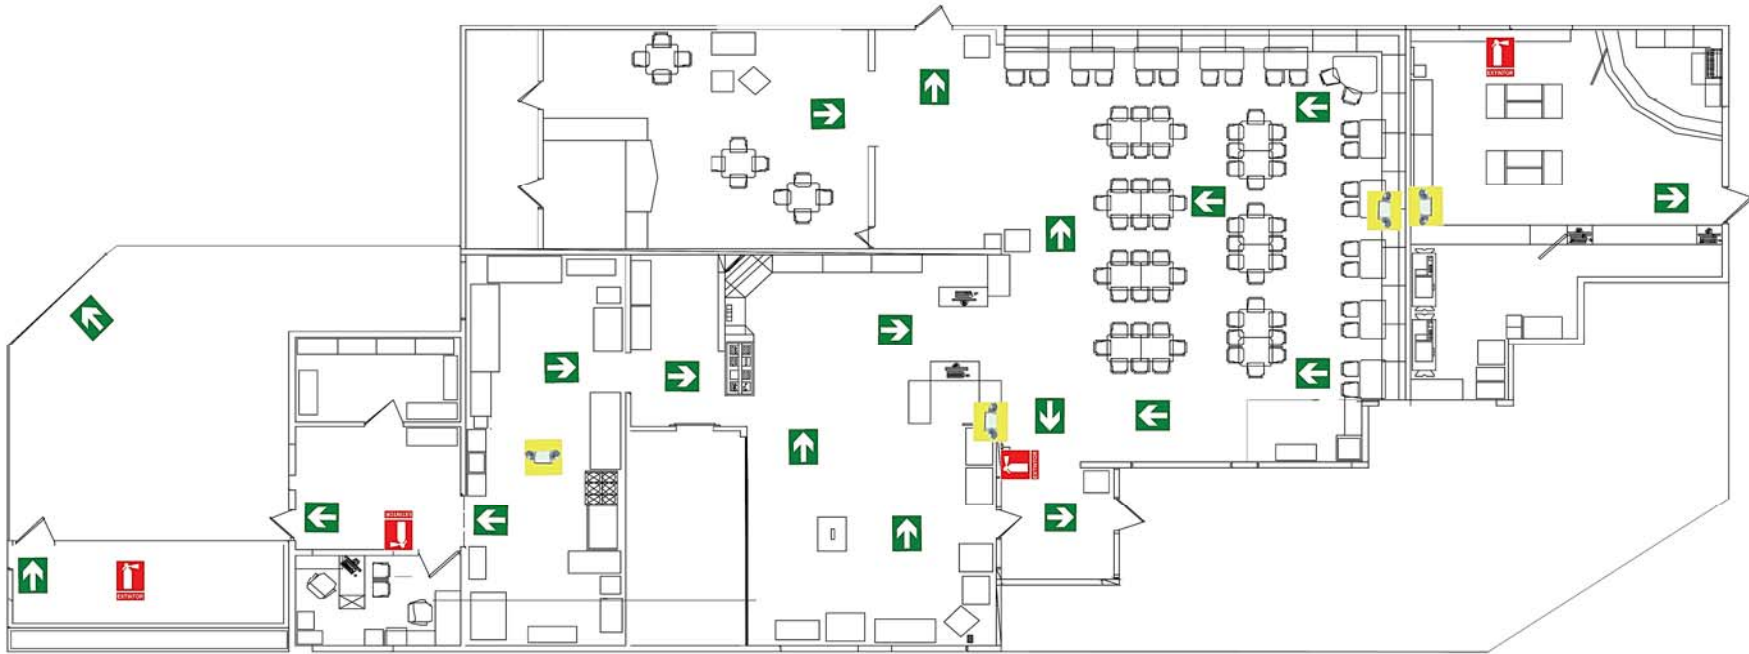

 Ruta de evacuación	 Extintor	 Lámpara de emergencia	 Salida de emergencia
--	--	---	--

Punto de reunión #10
JARDIN DE PROFESIONAL

Ruta de Evacuación | AULAS CENTRALES

Simbología

Ruta de evacuación

Extintor

Lámpara de emergencia

Punto de reunión #5 Cancha de basquetbol

Punto de reunión #6 Cancha de práctica

Ruta de Evacuación

| CAFETERÍA Y PAPELERÍA

Simbología  Ruta de evacuación  Extintor  Lámpara de emergencia

Punto de reunión #4
JARDIN DE CASE
O CANCHA DE BASQUET

Ruta de Evacuación

CAOP Y REGADERAS ESTADIO

Simbología

Ruta de evacuación

Extintor

Lámpara de emergencia

Salida de emergencia

Punto de reunión #2
Estacionamiento del Estadio

Ruta de Evacuación | CAT PLANTA ALTA

Punto de reunión #8
Jardines del CAT

Ruta de Evacuación | CAT PLANTA ALTA

Punto de reunión #8
Jardines del CAT

Ruta de Evacuación | CAT PLANTA BAJA