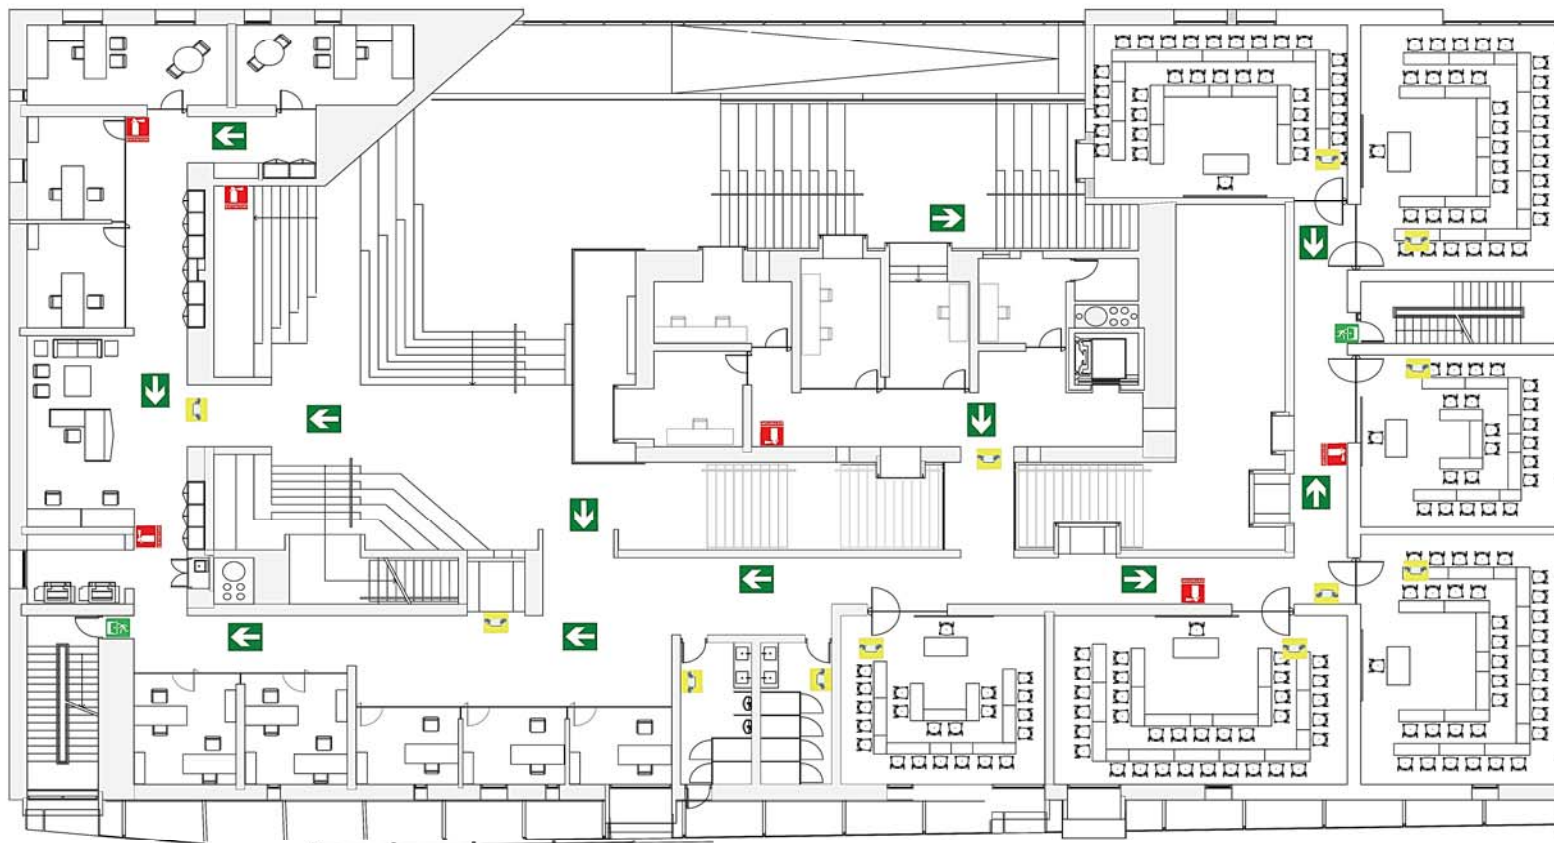

Punto de reunión #2
Estacionamiento del Estadio

Ruta de Evacuación | CAT PLANTA ALTA

Punto de reunión #8
Jardines del CAT

Ruta de Evacuación | CAT PLANTA ALTA

Punto de reunión #8
Jardines del CAT

Ruta de Evacuación | CAT PLANTA BAJA

Punto de reunión #8
Jardines del CAT

Ruta de Evacuación

EDIFICIO CECE
PLANTA BAJA

Punto de reunión # 10 y 11
JARDIN DE PROFESIONAL Y
PLAZA DE INTEGRACIÓN

Ruta de Evacuación

EDIFICIO CECE
1ER NIVEL

Simbología

-  Ruta de Evacuación
-  Extintor
-  Salida de Emergencia
-  Lámpara de Emergencia

Punto de reunión #10 y 11
JARDIN DE PROFESIONAL Y
PLAZA DE INTEGRACIÓN

Ruta de Evacuación

EDIFICIO CECE
| 2DO NIVEL

Simbología

-  Ruta de Evacuación
-  Extintor
-  Salida de Emergencia
-  Lámpara de Emergencia

Punto de reunión # 10 y 11
JARDIN DE PROFESIONAL Y
PLAZA DE INTEGRACIÓN

Ruta de Evacuación

EDIFICIO CECE
PLANTA BAJA

Punto de reunión # 10 y 11
JARDIN DE PROFESIONAL Y
PLAZA DE INTEGRACIÓN