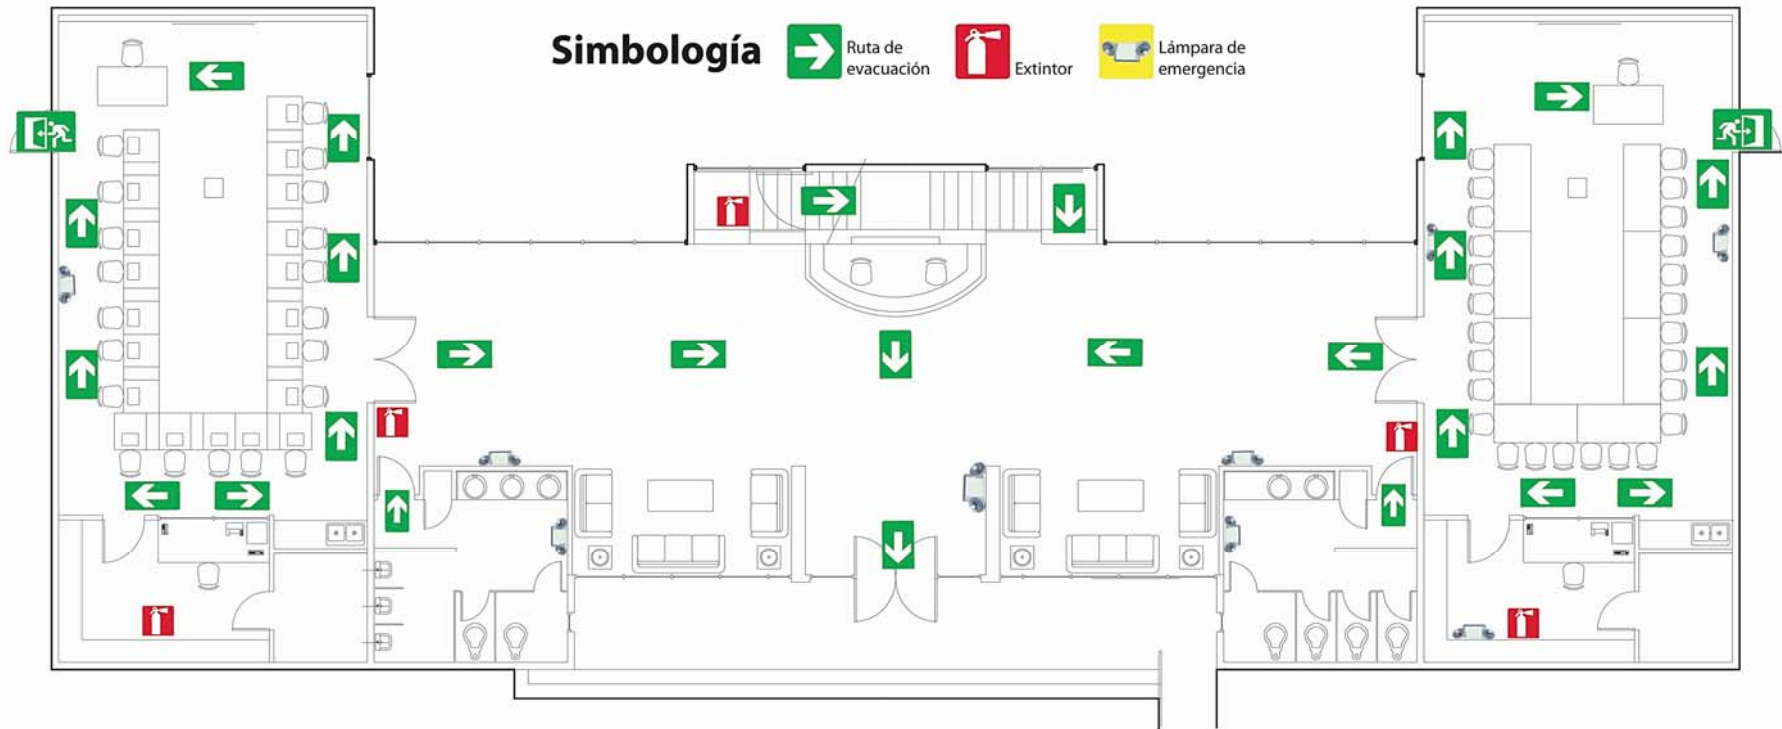

Punto de reunión #8
Jardines del CAT

Ruta de Evacuación

EDIFICIO CECE
PLANTA BAJA

Punto de reunión # 10 y 11
JARDIN DE PROFESIONAL Y
PLAZA DE INTEGRACIÓN

Ruta de Evacuación

EDIFICIO CECE
1ER NIVEL

Simbología

-  Ruta de Evacuación
-  Extintor
-  Salida de Emergencia
-  Lámpara de Emergencia

Punto de reunión #10 y 11
JARDIN DE PROFESIONAL Y
PLAZA DE INTEGRACIÓN

Ruta de Evacuación

EDIFICIO CECE
| 2DO NIVEL

Simbología

-  Ruta de Evacuación
-  Extintor
-  Salida de Emergencia
-  Lámpara de Emergencia

Punto de reunión # 10 y 11
JARDIN DE PROFESIONAL Y
PLAZA DE INTEGRACIÓN

Ruta de Evacuación

EDIFICIO CECE
PLANTA BAJA

Punto de reunión # 10 y 11
JARDIN DE PROFESIONAL Y
PLAZA DE INTEGRACIÓN

Ruta de Evacuación

CEDENI PLANTA BAJA

Punto de reunión #8
Jardines del CAT

Ruta de Evacuación |

EDIFICIO CEID
1ER NIVEL

Simbología  Ruta de evacuación  Extintor  Lámpara de emergencia

Punto de reunión

#8 Cancha de Práctica