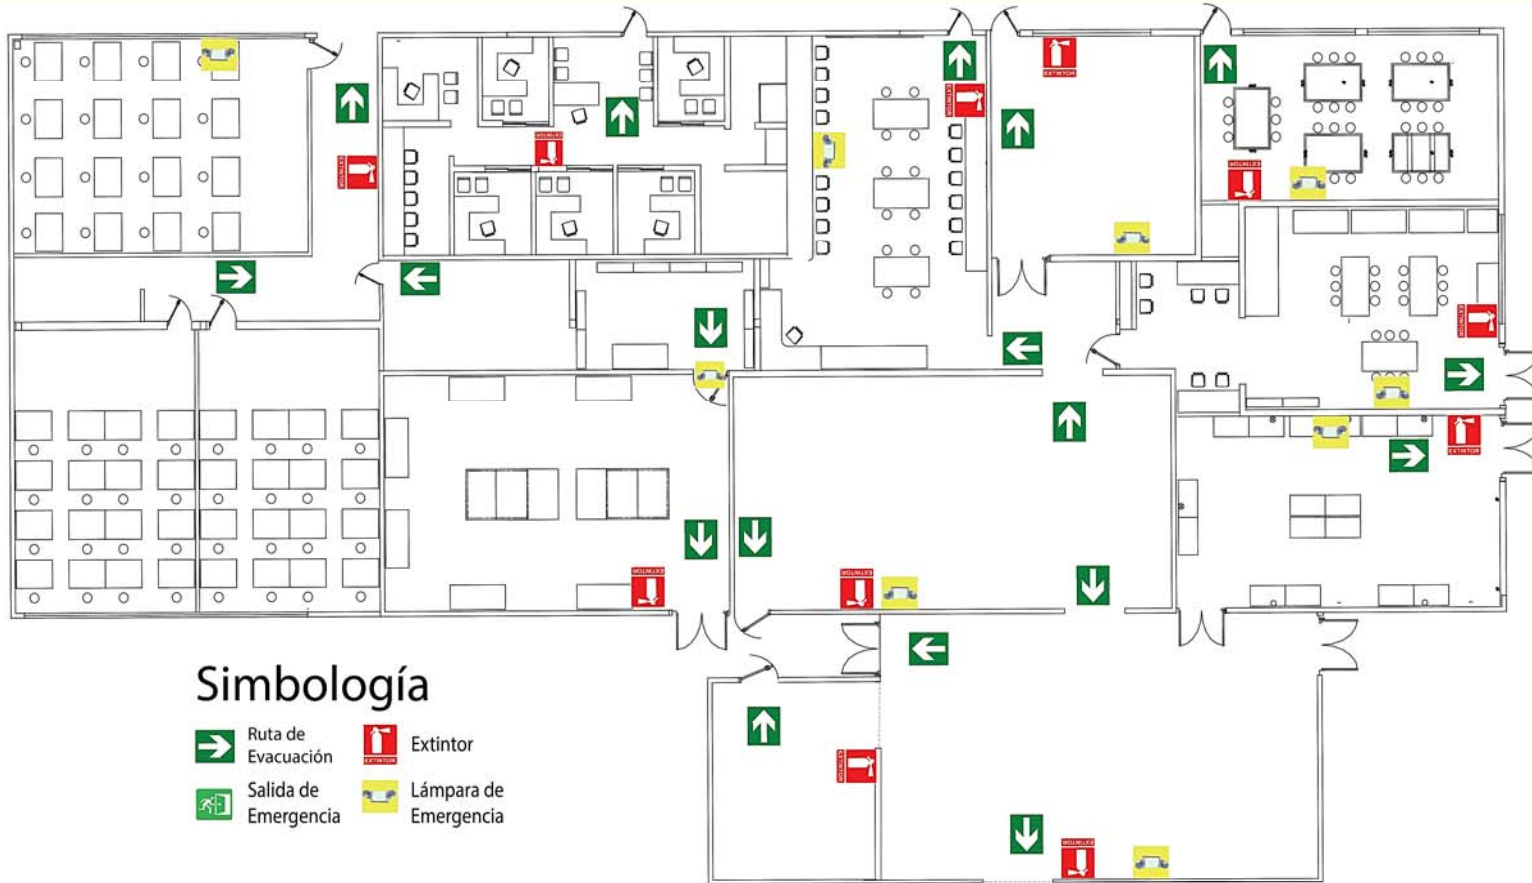

LABORATORIO DE
ELECTRÓNICA

Punto de reunión #7
Campo de terracería

Ruta de Evacuación

LABORATORIO DE FOTOGRAFÍA

Punto de reunión #10 Jardín de Profesional

Punto de reunión #6 Cancha de práctica

Ruta de Evacuación

LABORATORIO DE QUÍMICA

Simbología

-  Ruta de Evacuación
-  Extintor
-  Salida de Emergencia
-  Lámpara de Emergencia

Punto de reunión # 7
CAMPO DE TERRACERÍA

Ruta de Evacuación | LABORATORIOS

Simbología

- | | |
|--|---|
|  Ruta de Evacuación |  Extintor |
|  Salida de Emergencia |  Lámpara de Emergencia |

Punto de reunión # 7
CAMPO DE TERRACERÍA

Ruta de Evacuación

EDIFICIO DE LICENCIATURA
2DO NIVEL

Simbología

Punto de reunión # 10 y 11
JARDIN DE PROFESIONAL Y
PLAZA DE INTEGRACIÓN

Ruta de Evacuación

EDIFICIO DE LICENCIATURA
PLANTA BAJA

Simbología

Ruta de evacuación

Punto de reunión

Limpieza de emergencia

Salida de emergencia

Punto de reunión #10 y 11
JARDIN DE PROFESIONAL Y
PLAZA DE INTEGRACIÓN

Ruta de Evacuación

EDIFICIO DE LICENCIATURA
1ER NIVEL