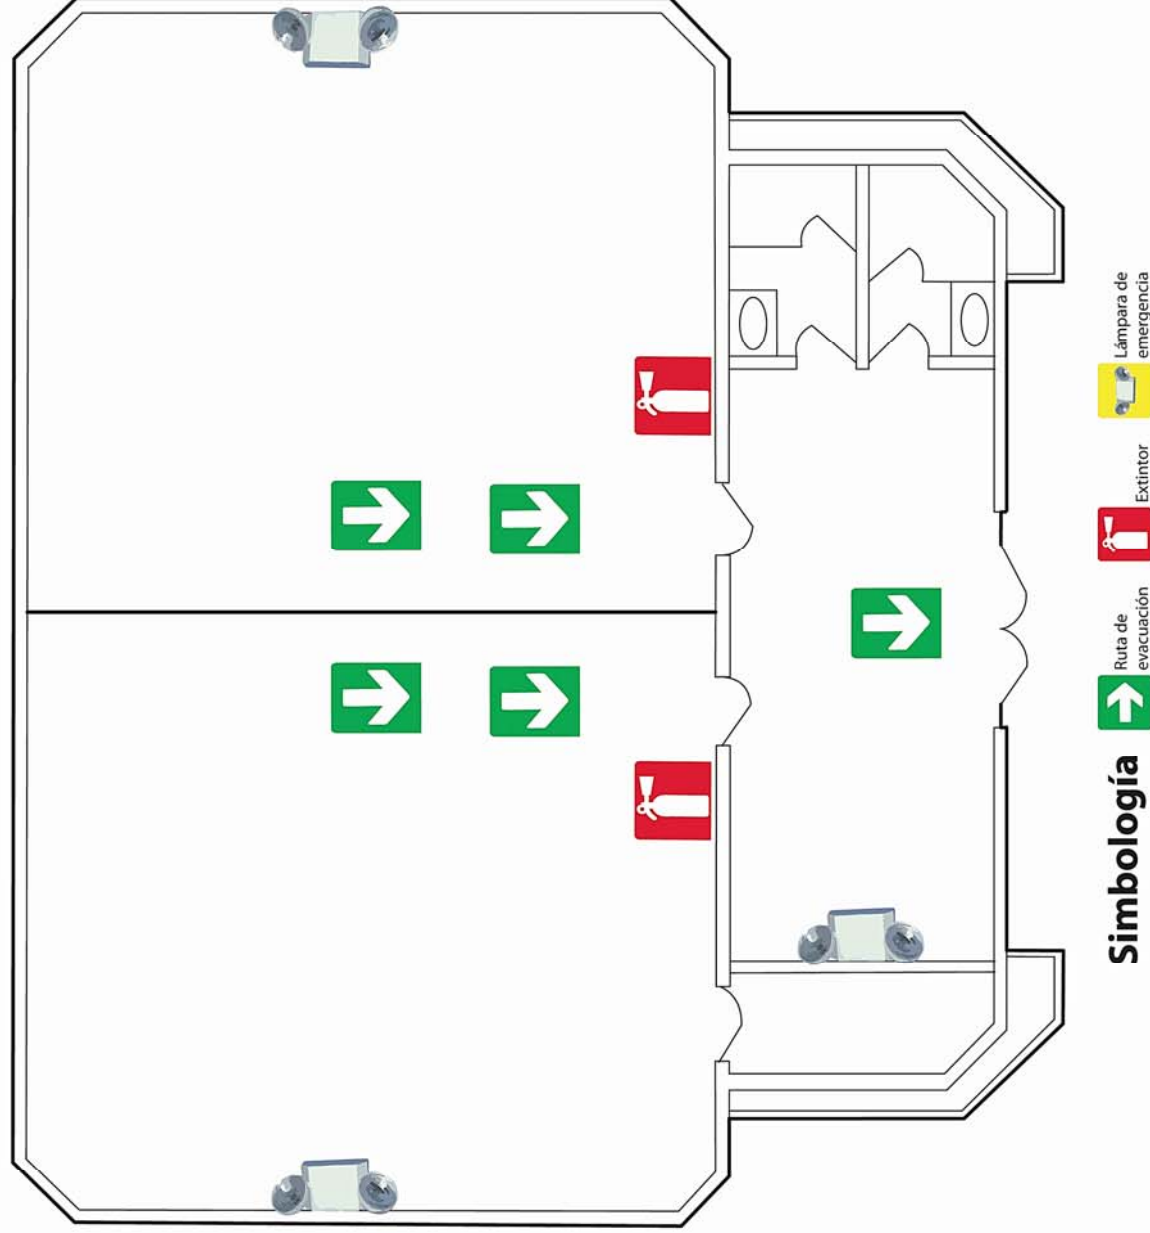

Ruta de Evacuación | DIRECCIÓN DE PREPARATORIA

Simbología

Punto de reunión #5
Cancha de Basquet

Ruta de Evacuación

EDIFICIO HERIBERTO AMARILLAS HERAS
Y CLARA DURAZO DE AMARILLAS

Simbología

Ruta de evacuación

Extintor

Lámpara de emergencia

Salida de emergencia

Punto de reunión #10 Jardín de Profesional

Ruta de Evacuación

EDIFICIO TITA Y ARMANDO GALLEGO

Punto de reunión #10 Jardín de Profesional

Ruta de Evacuación

EDIFICIO ESPOSOS HERMOSILLO

Punto de reunión #10 Jardín de Profesional

Ruta de Evacuación

EDIFICIO CASE
PLANTA BAJA

Simbología

-  Ruta de Evacuación
-  Salida de Emergencia
-  Extintor
-  Lámpara de Emergencia