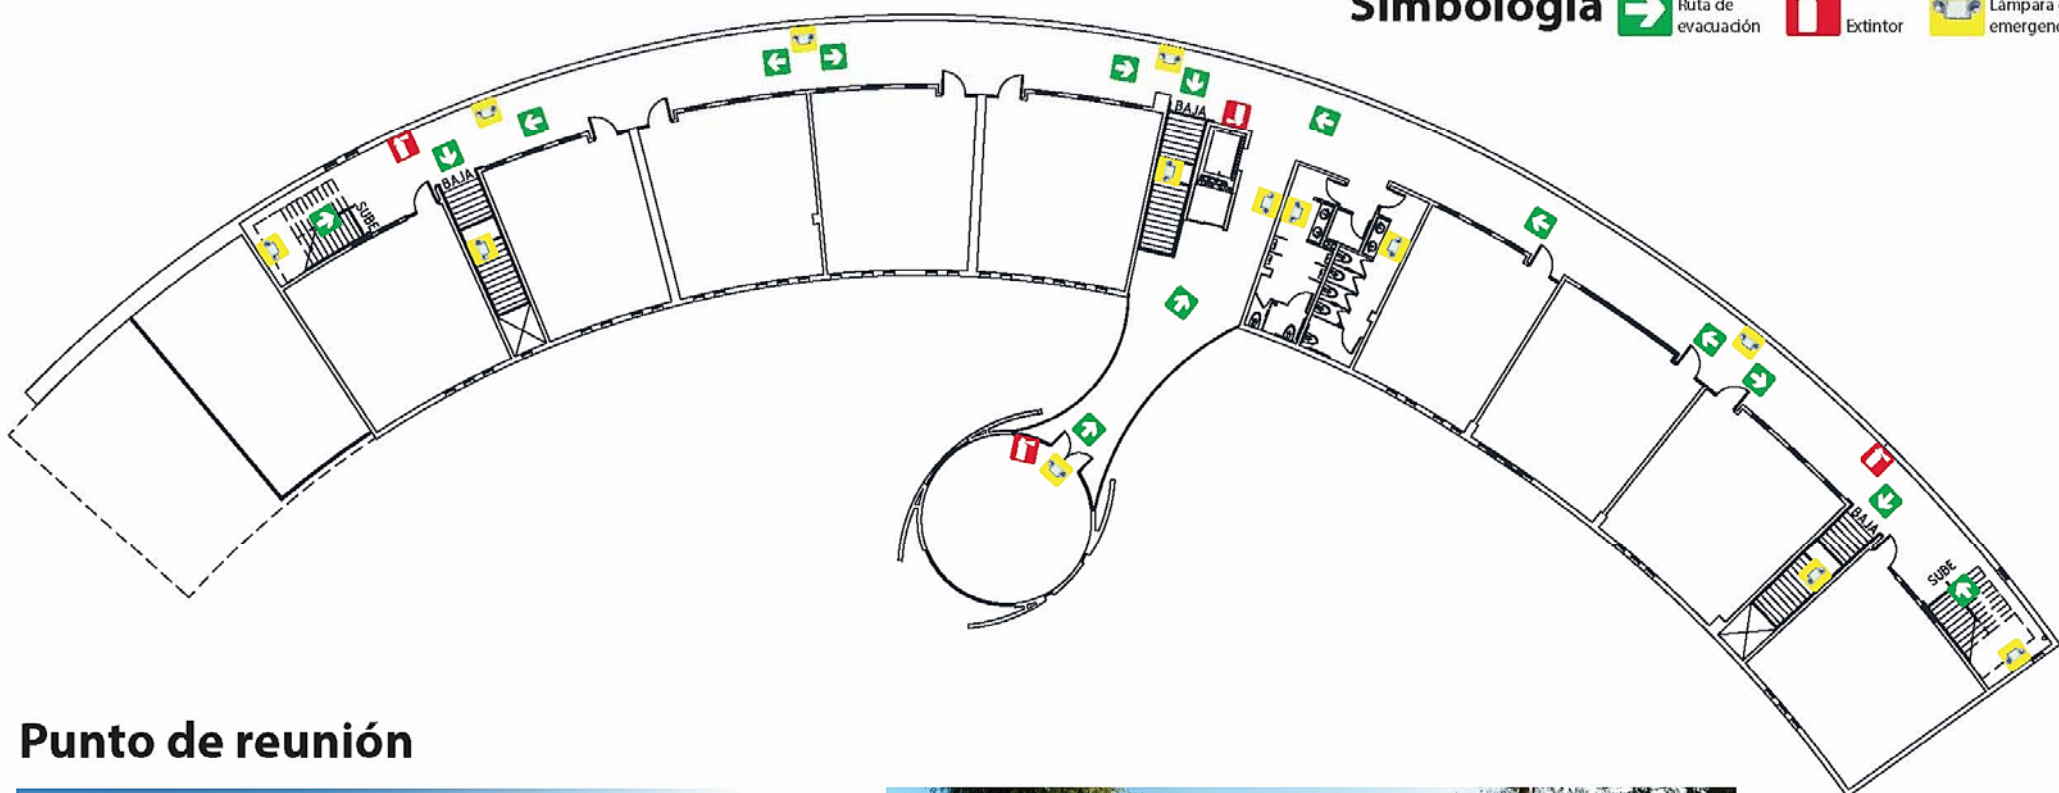

-  Ruta de Evacuación
-  Extintor
-  Salida de Emergencia
-  Lámpara de Emergencia

Punto de reunión # 10 y 11
JARDIN DE PROFESIONAL Y
PLAZA DE INTEGRACIÓN

Ruta de Evacuación

EDIFICIO CECE
PLANTA BAJA

Punto de reunión # 10 y 11
JARDIN DE PROFESIONAL Y
PLAZA DE INTEGRACIÓN

Ruta de Evacuación

CEDENI PLANTA BAJA

Punto de reunión #8
Jardines del CAT

Ruta de Evacuación |

EDIFICIO CEID
1ER NIVEL

Simbología  Ruta de evacuación  Extintor  Lámpara de emergencia

Punto de reunión

#8 Cancha de Práctica

9 Jardin CAT

Ruta de Evacuación |

EDIFICIO CEID
2DO NIVEL

Simbología  Ruta de evacuación  Extintor  Lámpara de emergencia

Punto de reunión

#8 Cancha de práctica

9 Jardin CAT

Ruta de Evacuación