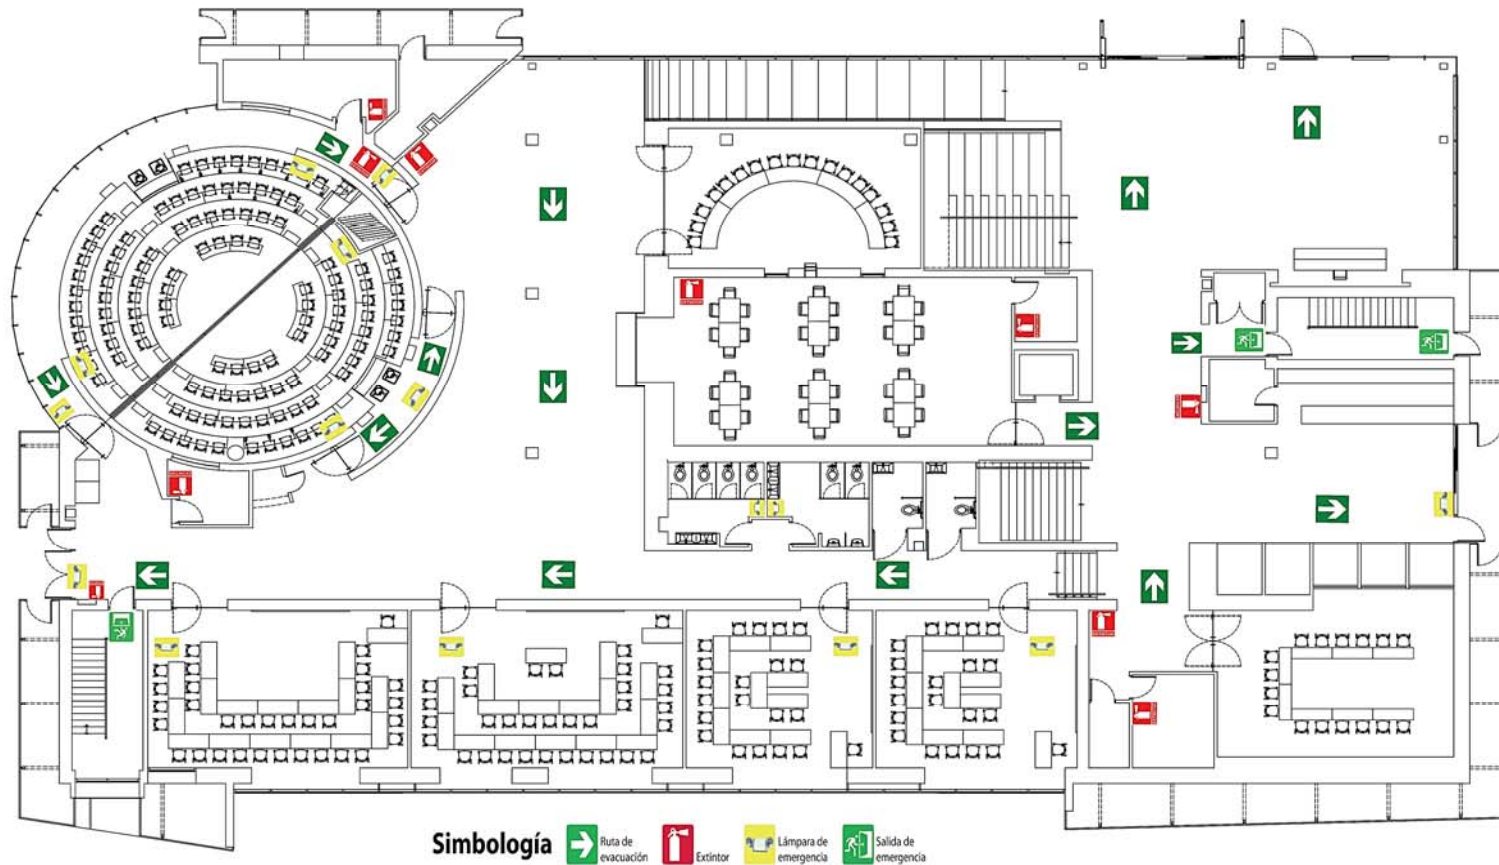

Punto de reunión #8
Jardines del CAT

Ruta de Evacuación

EDIFICIO CECE
PLANTA BAJA

Punto de reunión # 10 y 11
JARDIN DE PROFESIONAL Y
PLAZA DE INTEGRACIÓN

Ruta de Evacuación

EDIFICIO CECE
1ER NIVEL

Simbología

-  Ruta de Evacuación
-  Extintor
-  Salida de Emergencia
-  Lámpara de Emergencia

Punto de reunión #10 y 11
JARDIN DE PROFESIONAL Y
PLAZA DE INTEGRACIÓN

Ruta de Evacuación

EDIFICIO CECE
| 2DO NIVEL

Simbología

-  Ruta de Evacuación
-  Extintor
-  Salida de Emergencia
-  Lámpara de Emergencia

Punto de reunión # 10 y 11
JARDIN DE PROFESIONAL Y
PLAZA DE INTEGRACIÓN

Ruta de Evacuación

EDIFICIO CECE
PLANTA BAJA

Punto de reunión # 10 y 11
JARDIN DE PROFESIONAL Y
PLAZA DE INTEGRACIÓN

Ruta de Evacuación

CEDENI PLANTA BAJA

Punto de reunión #8
Jardines del CAT

Ruta de Evacuación |

EDIFICIO CEID
1ER NIVEL

Simbología  Ruta de evacuación  Extintor  Lámpara de emergencia

Punto de reunión

#8 Cancha de Práctica