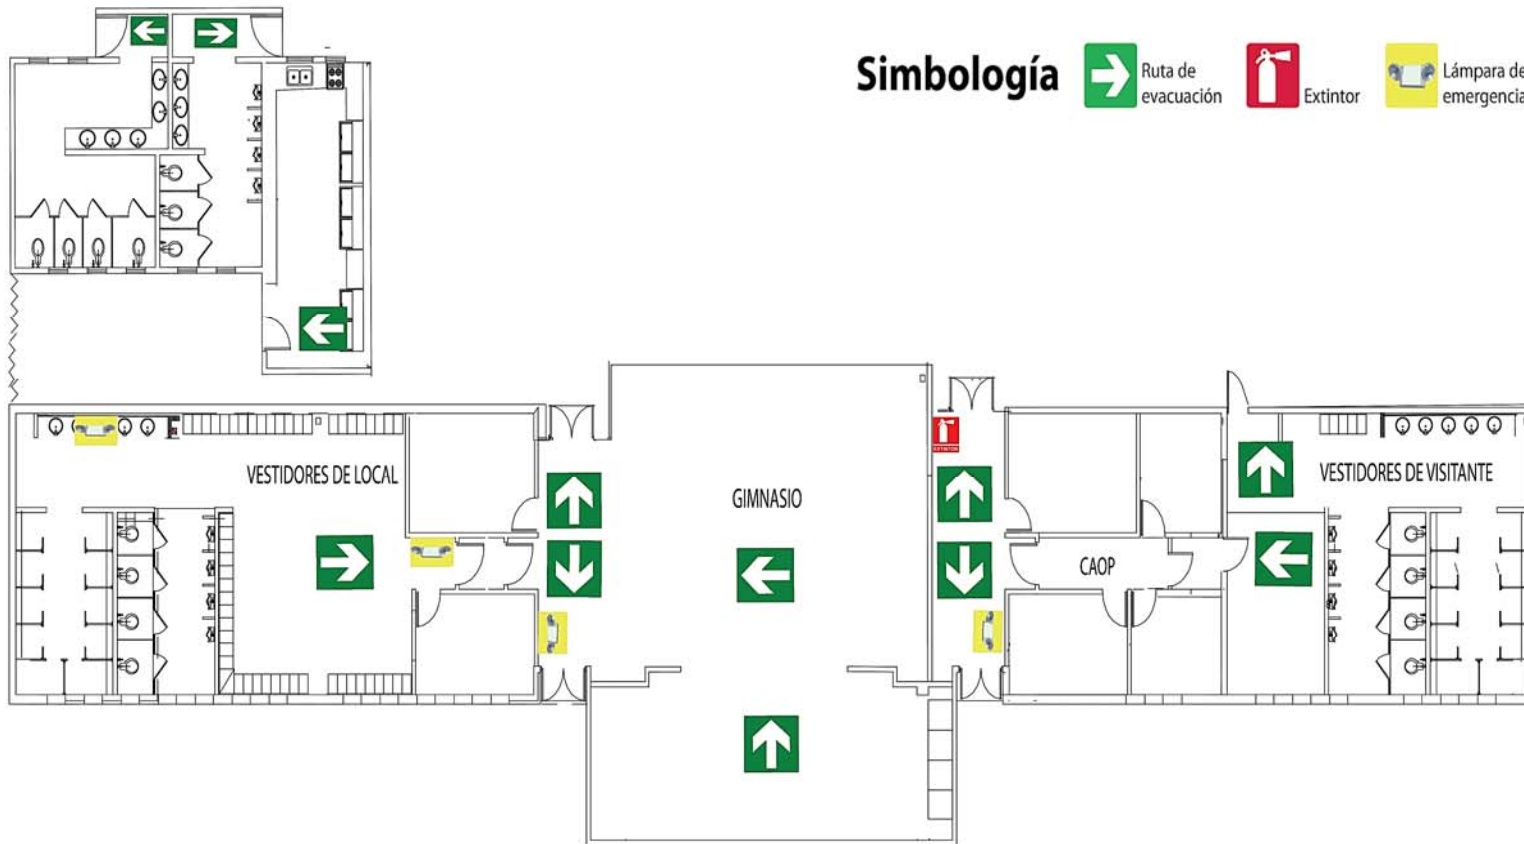

EDIFICIO ESPOSOS HERMOSILLO

Punto de reunión #10 Jardín de Profesional

Ruta de Evacuación

EDIFICIO CASE
PLANTA BAJA

Simbología

-  Ruta de Evacuación
-  Salida de Emergencia
-  Extintor
-  Lámpara de Emergencia

Punto de reunión # 4
JARDIN DE CASE

Ruta de Evacuación

EDIFICIO CASE
1ER NIVEL

Simbología

- Ruta de Evacuación
- Extintor
- Salida de Emergencia
- Lámpara de Emergencia

Punto de reunión #4
JARDIN DE CASE

Ruta de Evacuación

ENFERMERÍA

Simbología

Ruta de evacuación

Extintor

Lámpara de emergencia

Punto de reunión #10 Jardín de Profesional

Ruta de Evacuación

ESTADIO, CAFETERÍA Y BAÑOS

Punto de reunión #2
CANCHA DEL ESTADIO

Ruta de Evacuación

ESTADIO, CAFETERÍA Y BAÑOS

Punto de reunión #2
Estacionamiento del Estadio

Ruta de Evacuación

GIMNASIO ZORROS

Punto de reunión #1 Estacionamiento de Gimnasio