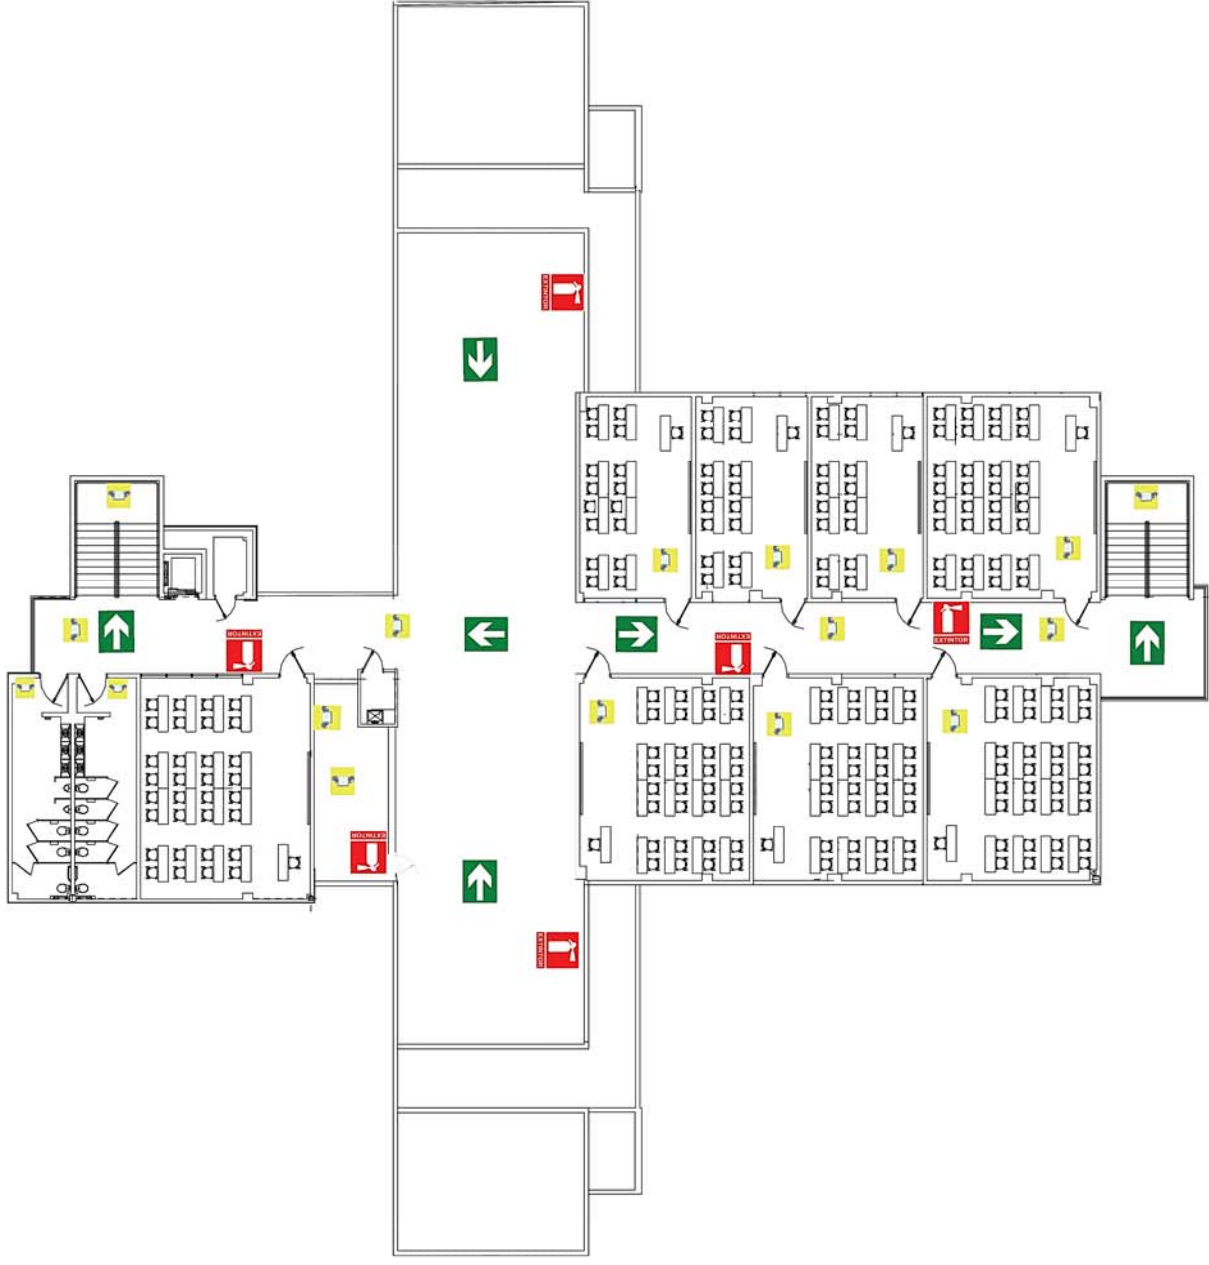

Punto de reunión # 7
CAMPO DE TERRACERÍA

Ruta de Evacuación

EDIFICIO DE LICENCIATURA
2DO NIVEL

Simbología

Punto de reunión # 10 y 11
JARDIN DE PROFESIONAL Y
PLAZA DE INTEGRACIÓN

Ruta de Evacuación

EDIFICIO DE LICENCIATURA
PLANTA BAJA

Simbología

Ruta de evacuación

Punto de reunión

Limpieza de emergencia

Salida de emergencia

Punto de reunión #10 y 11
JARDIN DE PROFESIONAL Y
PLAZA DE INTEGRACIÓN

Ruta de Evacuación

EDIFICIO DE LICENCIATURA
1ER NIVEL

Simbología

Ruta de Evacuación

Extintor

Lampara de emergencia

Salida de emergencia

Punto de reunión #10 y 11
JARDIN DE PROFESIONAL Y
PLAZA DE INTEGRACIÓN

Ruta de Evacuación

SALA KENWORTH