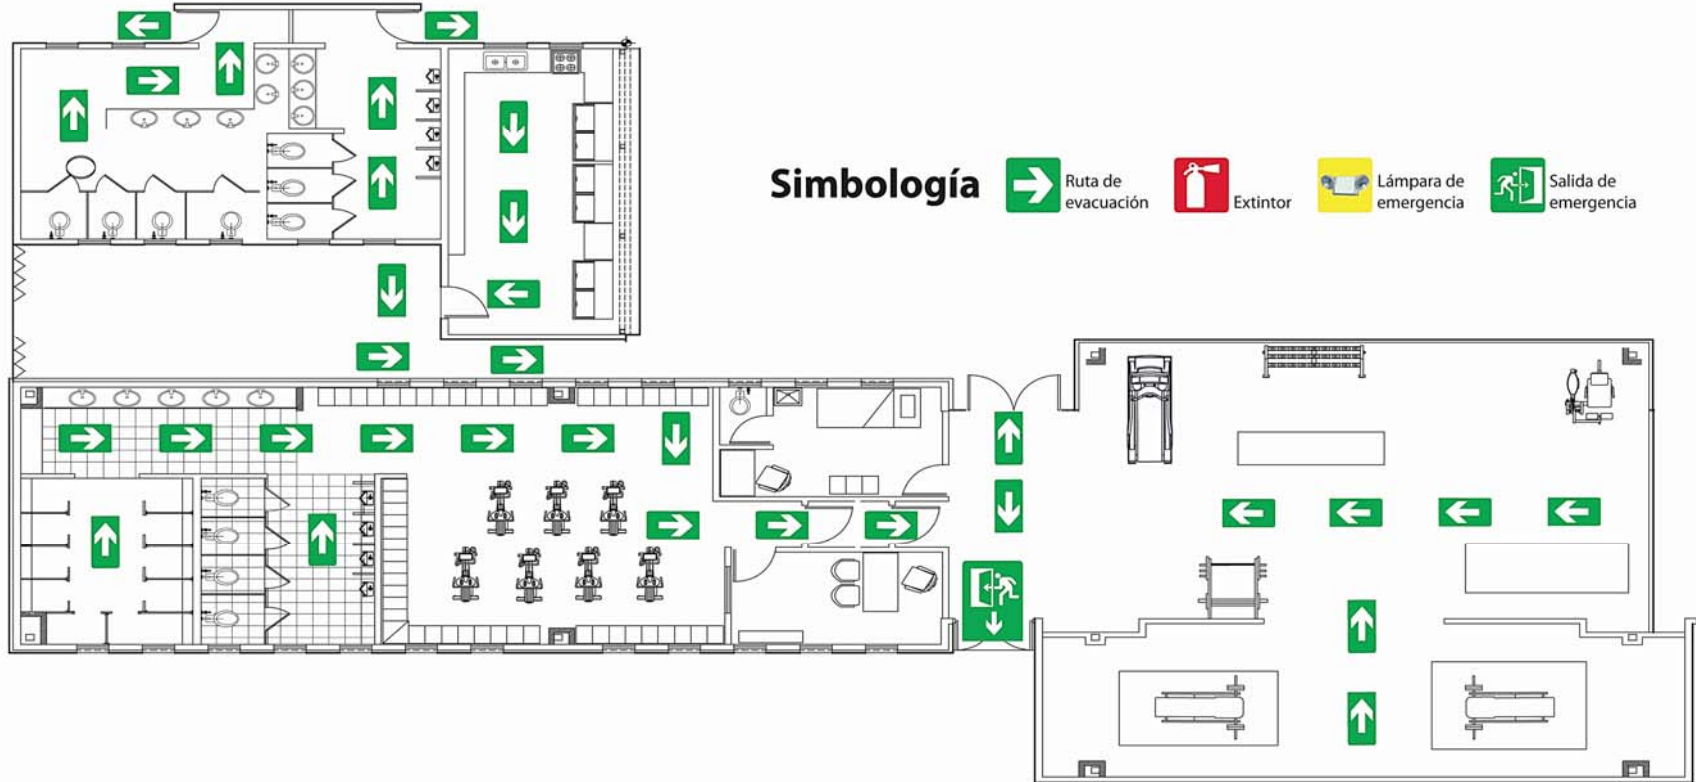

EDIFICIO ESPOSOS HERMOSILLO

Punto de reunión #10 Jardín de Profesional

Ruta de Evacuación

EDIFICIO CASE
PLANTA BAJA

Simbología

-  Ruta de Evacuación
-  Salida de Emergencia
-  Extintor
-  Lámpara de Emergencia

Punto de reunión # 4
JARDIN DE CASE

Ruta de Evacuación

EDIFICIO CASE
1ER NIVEL

Simbología

- Ruta de Evacuación
- Extintor
- Salida de Emergencia
- Lámpara de Emergencia

Punto de reunión #4
JARDIN DE CASE

Ruta de Evacuación

ENFERMERÍA

Simbología

Ruta de evacuación

Extintor

Lámpara de emergencia

Punto de reunión #10 Jardín de Profesional

Ruta de Evacuación

ESTADIO, CAFETERÍA Y BAÑOS

Punto de reunión #2
CANCHA DEL ESTADIO

Ruta de Evacuación

ESTADIO, CAFETERÍA Y BAÑOS

Punto de reunión #2
Estacionamiento del Estadio

Ruta de Evacuación

GIMNASIO ZORROS

Punto de reunión #1 Estacionamiento de Gimnasio