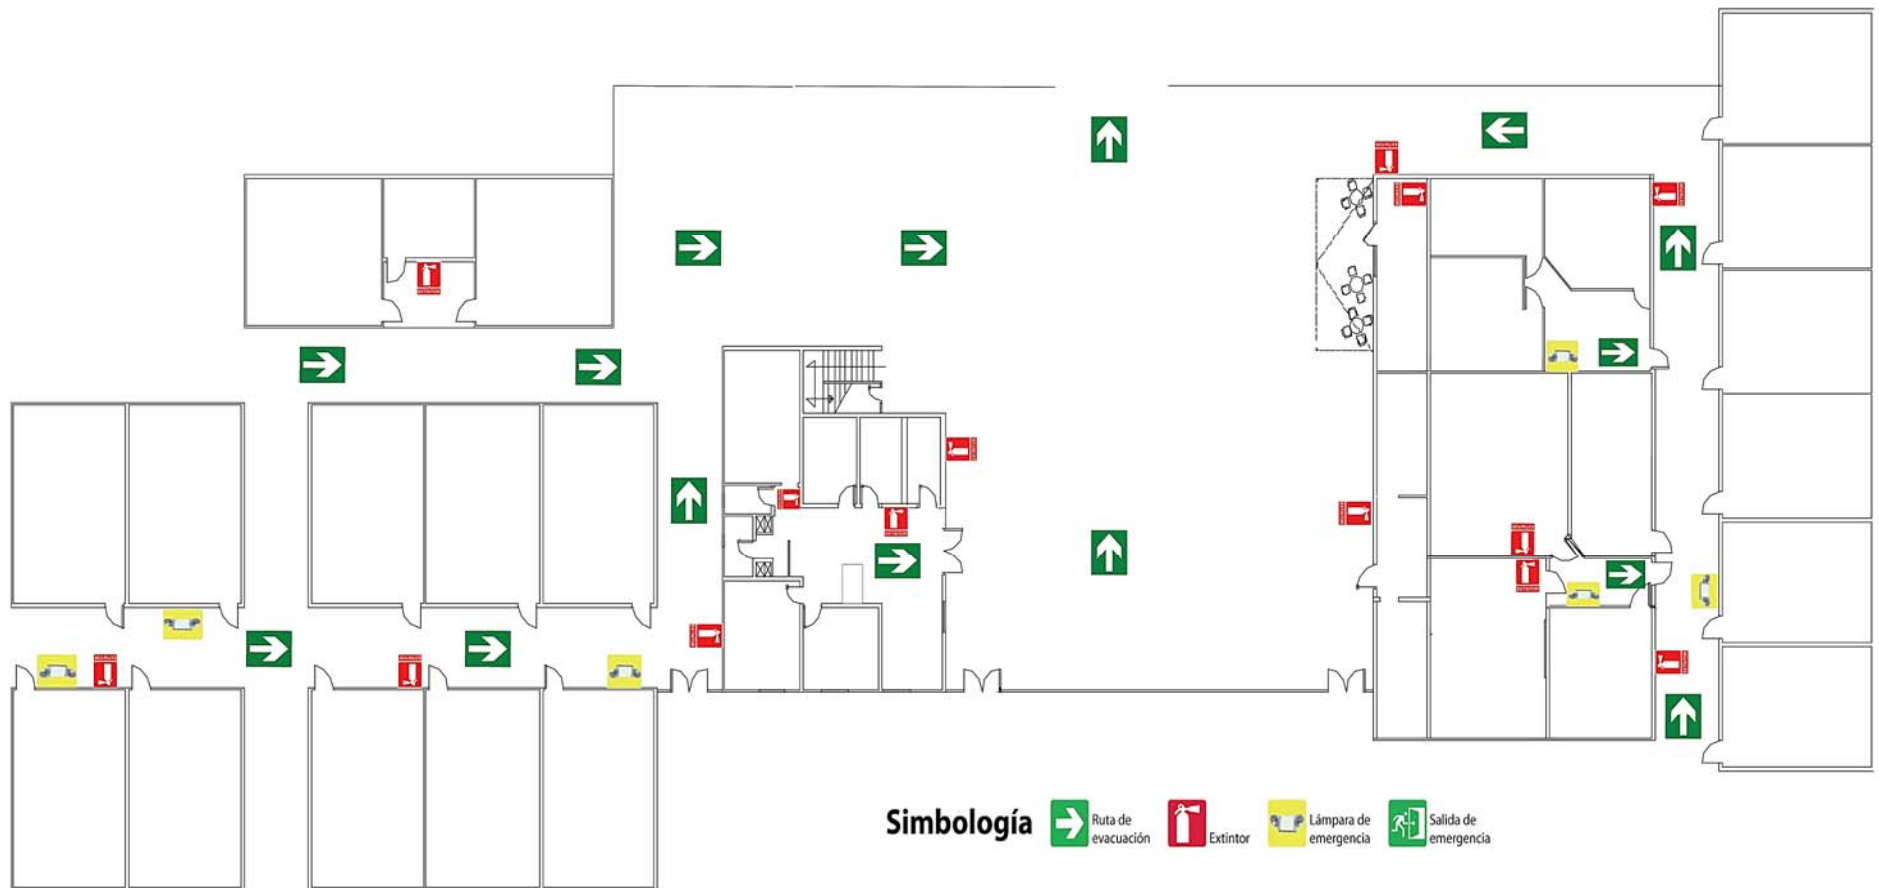

Punto de reunión # 4
JARDIN DE CASE

Ruta de Evacuación

EDIFICIO CASE
1ER NIVEL

Simbología

- Ruta de Evacuación
- Extintor
- Salida de Emergencia
- Lámpara de Emergencia

Punto de reunión #4
JARDIN DE CASE

Ruta de Evacuación

ENFERMERÍA

Simbología

Ruta de evacuación

Extintor

Lámpara de emergencia

Punto de reunión #10 Jardín de Profesional

Ruta de Evacuación

ESTADIO, CAFETERÍA Y BAÑOS

Punto de reunión #2
CANCHA DEL ESTADIO

Ruta de Evacuación

ESTADIO, CAFETERÍA Y BAÑOS

Punto de reunión #2
Estacionamiento del Estadio

Ruta de Evacuación

GIMNASIO ZORROS

Punto de reunión #1 Estacionamiento de Gimnasio

Ruta de Evacuación

| CENTRO DE IDIOMAS

Punto de reunión # 9
CAMINO DE MEZQUITES

Ruta de Evacuación

LABORATORIO DE DISEÑO GRÁFICO

Simbología

Punto de reunión #7 Campo de terracería

Ruta de Evacuación