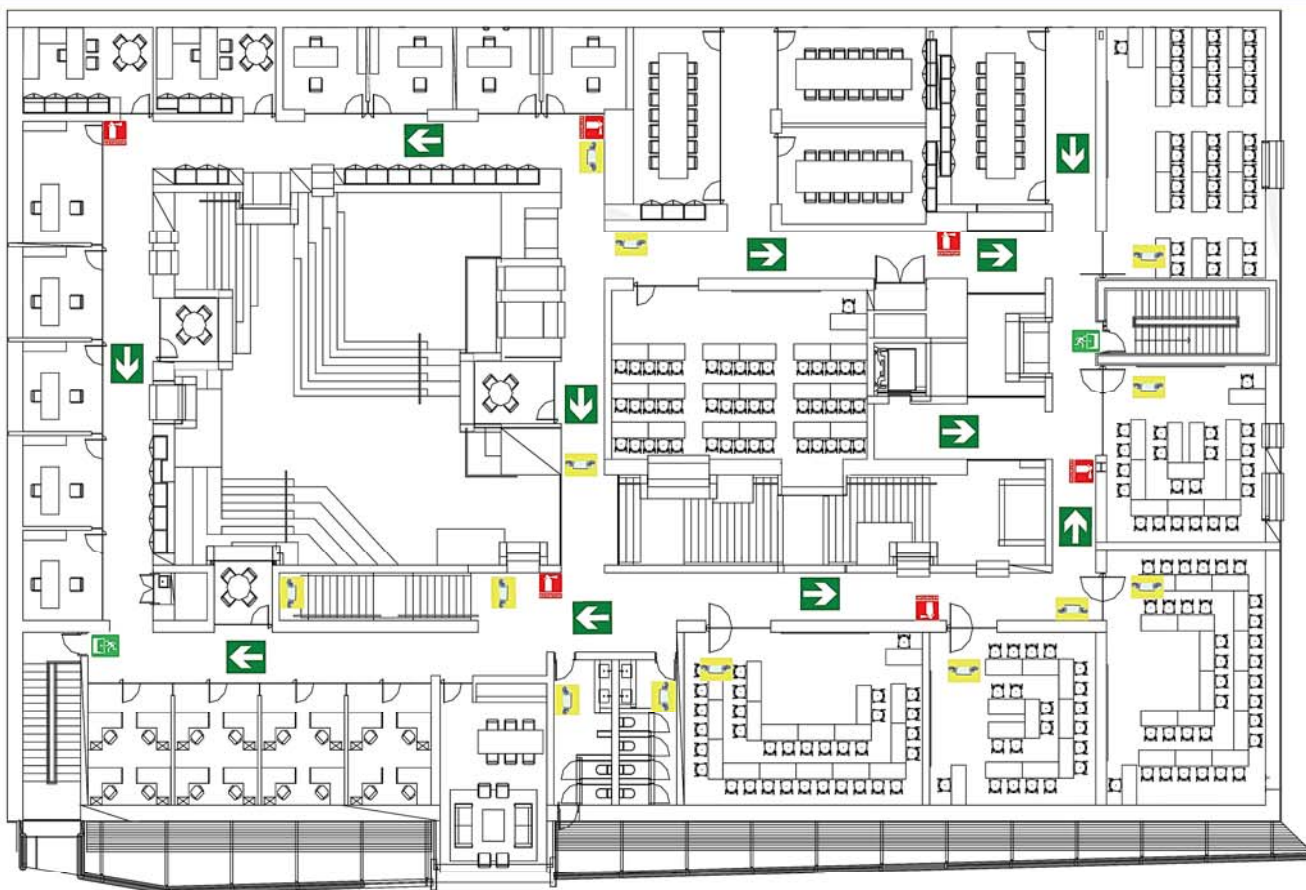

Punto de reunión #2
Estacionamiento del Estadio

Ruta de Evacuación | CAT PLANTA ALTA

Punto de reunión #8
Jardines del CAT

Ruta de Evacuación | CAT PLANTA ALTA

Punto de reunión #8
Jardines del CAT

Ruta de Evacuación | CAT PLANTA BAJA

Punto de reunión #8
Jardines del CAT

Ruta de Evacuación

EDIFICIO CECE
PLANTA BAJA

Punto de reunión # 10 y 11
JARDIN DE PROFESIONAL Y
PLAZA DE INTEGRACIÓN

Ruta de Evacuación

EDIFICIO CECE
1ER NIVEL

Simbología

-  Ruta de Evacuación
-  Extintor
-  Salida de Emergencia
-  Lámpara de Emergencia

Punto de reunión #10 y 11
JARDIN DE PROFESIONAL Y
PLAZA DE INTEGRACIÓN

Ruta de Evacuación

EDIFICIO CECE
| 2DO NIVEL

Simbología

-  Ruta de Evacuación
-  Extintor
-  Salida de Emergencia
-  Lámpara de Emergencia

Punto de reunión # 10 y 11
JARDIN DE PROFESIONAL Y
PLAZA DE INTEGRACIÓN

Ruta de Evacuación

EDIFICIO CECE
PLANTA BAJA

Punto de reunión # 10 y 11
JARDIN DE PROFESIONAL Y
PLAZA DE INTEGRACIÓN