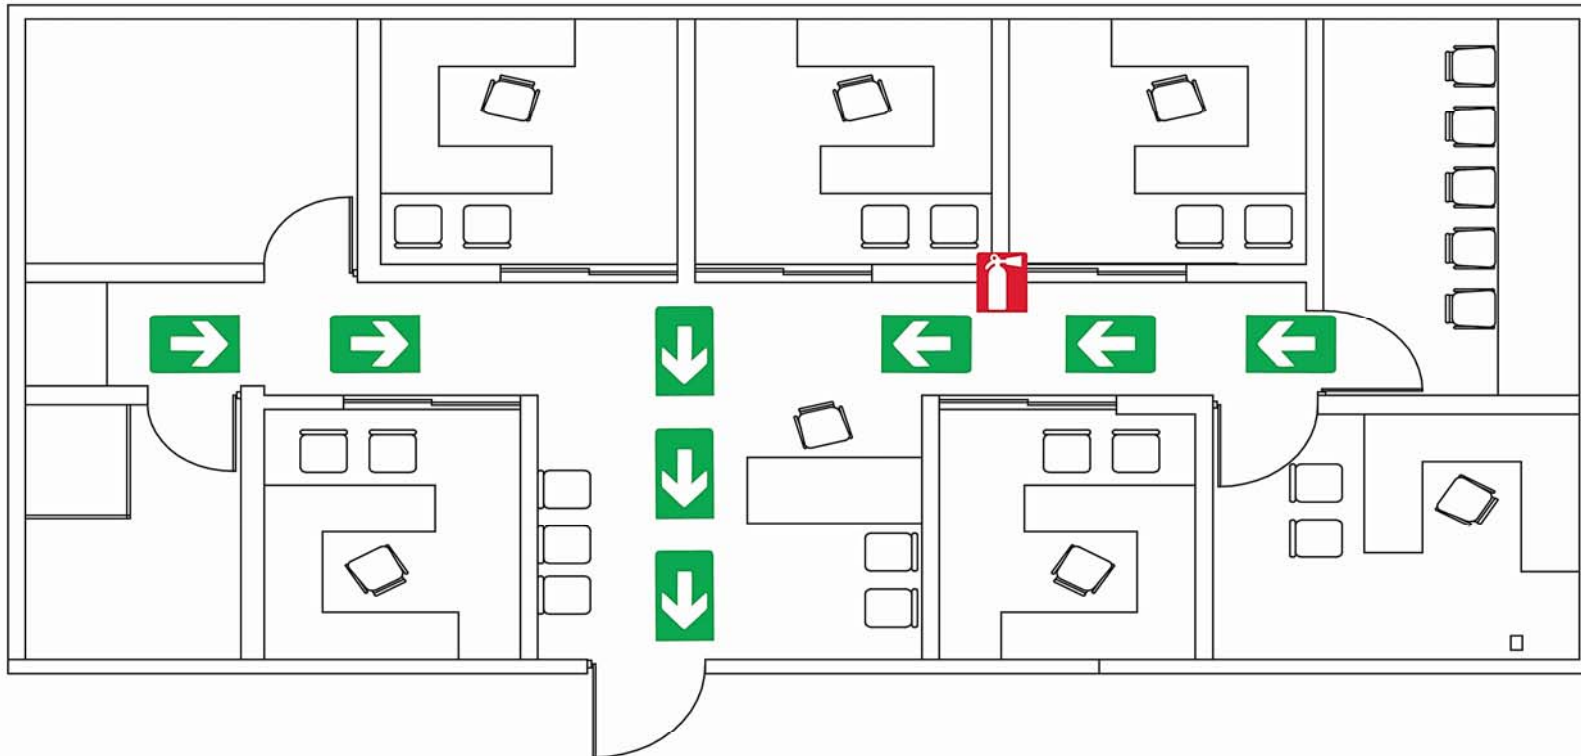

EDIFICIO CEID

PLANTA BAJA

Punto de reunión

#8 Cancha de práctica

#9 Jardín CAT

Ruta de Evacuación | DIRECCIÓN GENERAL

Simbología

 Ruta de evacuación	 Extintor	 Lámpara de emergencia	 Salida de emergencia
--	--	---	---

Punto de reunión #4
JARDIN DE CASE

Ruta de Evacuación

DIRECCIÓN GENERAL

Simbología

Ruta de evacuación

Extintor

Lámpara de emergencia

Salida de emergencia

Punto de reunión #4
JARDIN DE CASE

Ruta de Evacuación | DIRECCIÓN DE INGENIERÍA

Simbología

-  Ruta de evacuación
-  Extintor
-  Lámpara de emergencia
-  Salida de emergencia

Punto de reunión #10
Jardín de Profesional

Ruta de Evacuación | DIRECCIÓN DE PREPARATORIA

Simbología

Ruta de evacuación

Extintor

Lámpara de emergencia

Salida de emergencia

Punto de reunión #6
Campo de Práctica

Ruta de Evacuación | AULAS CENTRALES