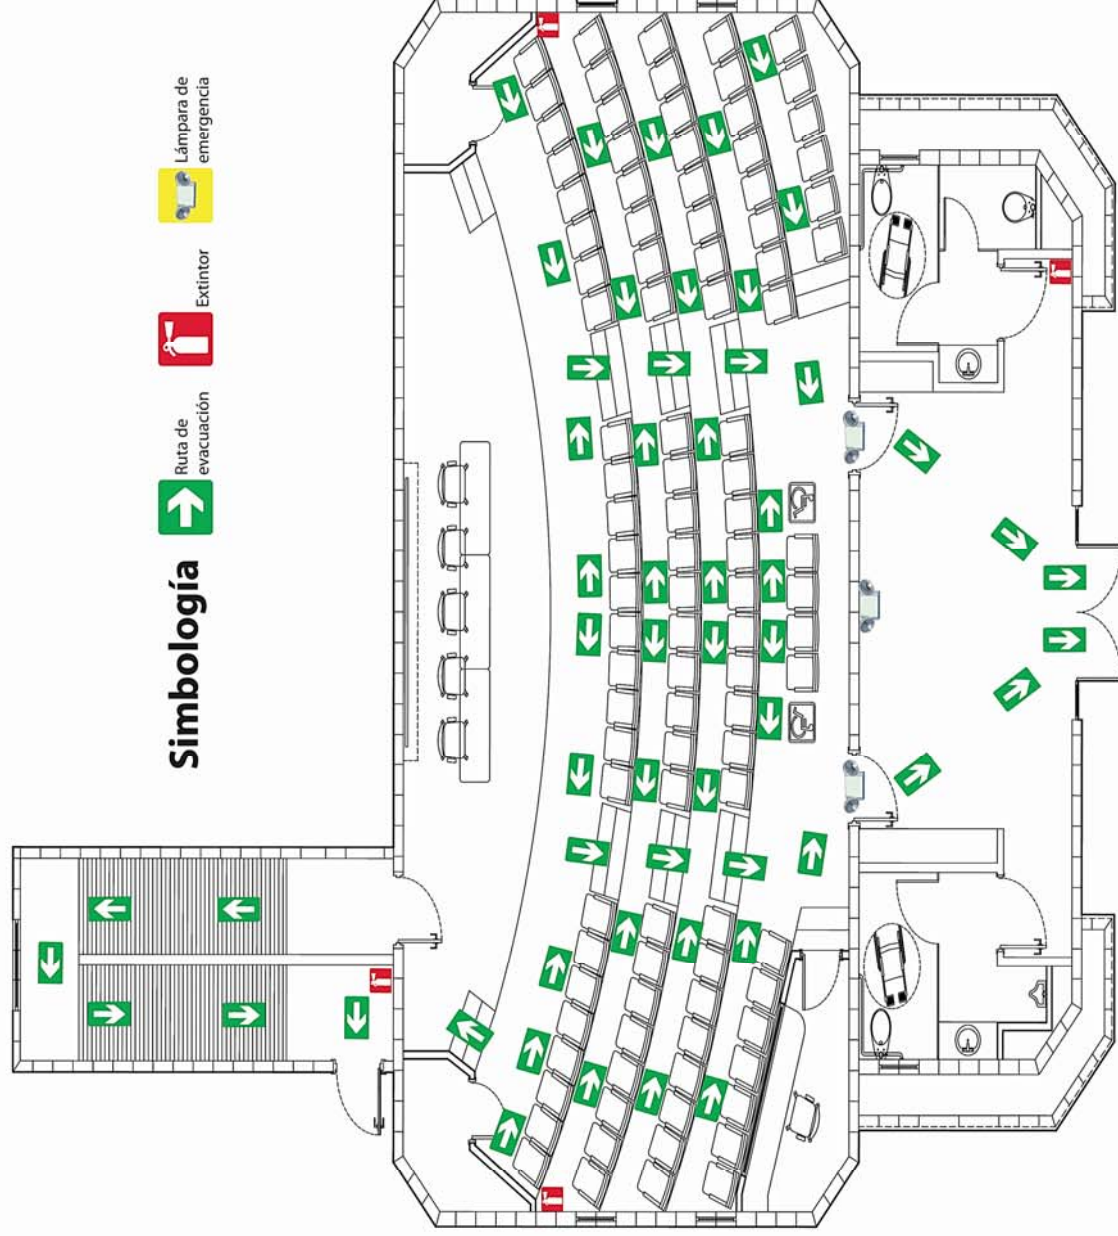

Ruta de Evacuación | DIRECCIÓN DE PREPARATORIA

Simbología

Punto de reunión #5
Cancha de Basquet

Ruta de Evacuación

EDIFICIO HERIBERTO AMARILLAS HERAS
Y CLARA DURAZO DE AMARILLAS

Simbología

Ruta de evacuación

Extintor

Lámpara de emergencia

Salida de emergencia

Punto de reunión #10 Jardín de Profesional

Ruta de Evacuación

EDIFICIO TITA Y ARMANDO GALLEGO

Punto de reunión #10 Jardín de Profesional

Ruta de Evacuación

EDIFICIO ESPOSOS HERMOSILLO

Punto de reunión #10 Jardín de Profesional

Ruta de Evacuación

EDIFICIO CASE
PLANTA BAJA

Simbología

-  Ruta de Evacuación
-  Salida de Emergencia
-  Extintor
-  Lámpara de Emergencia