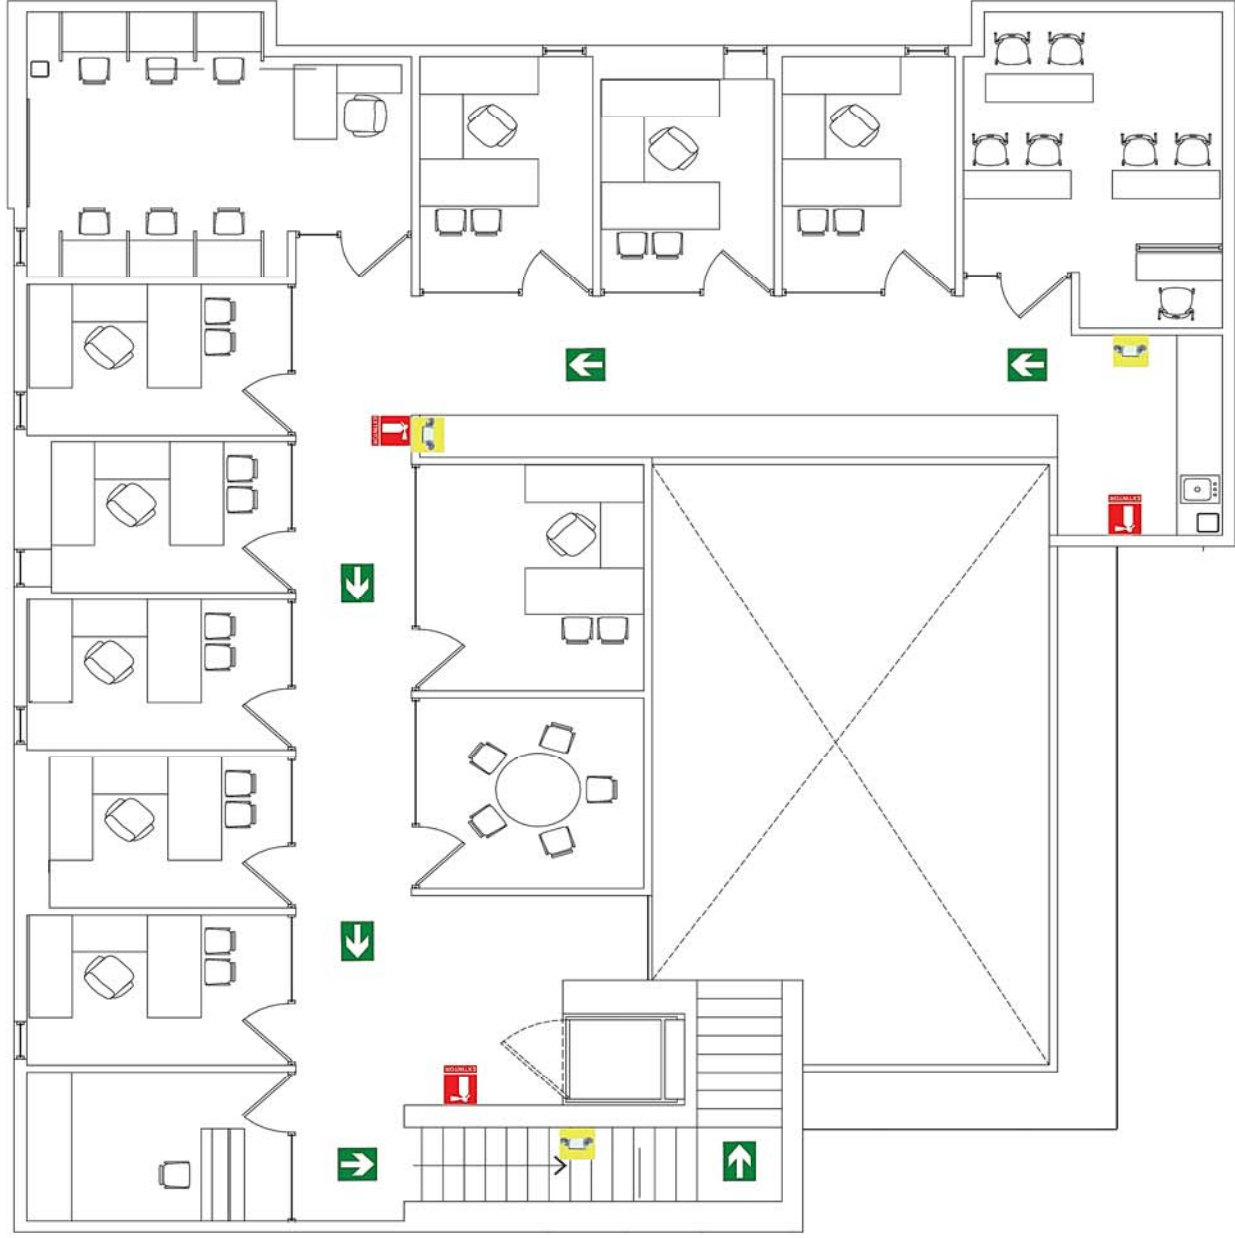

Extintor

Lámpara de emergencia

Salida de emergencia

Punto de reunión #10 Jardín de Profesional

Ruta de Evacuación

EDIFICIO TITA Y ARMANDO GALLEGO

Punto de reunión #10 Jardín de Profesional

Ruta de Evacuación

EDIFICIO ESPOSOS HERMOSILLO

Punto de reunión #10 Jardín de Profesional

Ruta de Evacuación

EDIFICIO CASE
PLANTA BAJA

Simbología

-  Ruta de Evacuación
-  Salida de Emergencia
-  Extintor
-  Lámpara de Emergencia

Punto de reunión # 4
JARDIN DE CASE

Ruta de Evacuación

EDIFICIO CASE
1ER NIVEL

Simbología

- Ruta de Evacuación
- Extintor
- Salida de Emergencia
- Lámpara de Emergencia

Punto de reunión #4
JARDIN DE CASE

Ruta de Evacuación