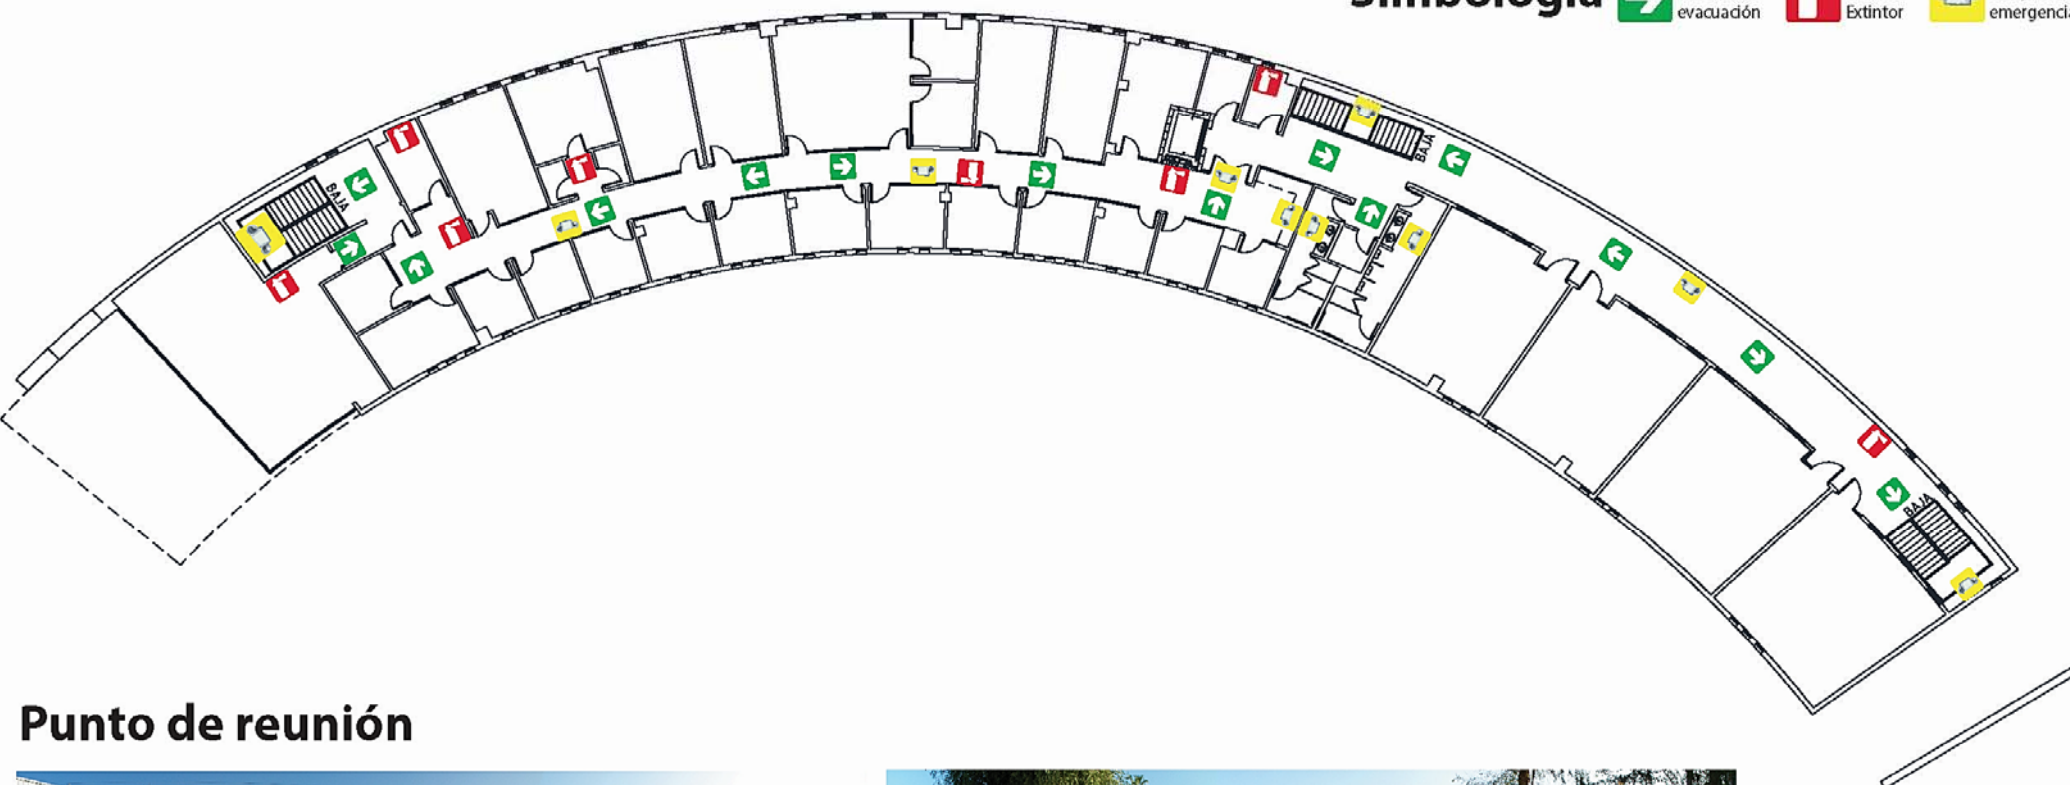

-  Ruta de Evacuación
-  Extintor
-  Salida de Emergencia
-  Lámpara de Emergencia

Punto de reunión # 10 y 11
JARDIN DE PROFESIONAL Y
PLAZA DE INTEGRACIÓN

Ruta de Evacuación

EDIFICIO CECE
PLANTA BAJA

Punto de reunión # 10 y 11
JARDIN DE PROFESIONAL Y
PLAZA DE INTEGRACIÓN

Ruta de Evacuación

CEDENI PLANTA BAJA

Punto de reunión #8
Jardines del CAT

Ruta de Evacuación |

EDIFICIO CEID
1ER NIVEL

Simbología  Ruta de evacuación  Extintor  Lámpara de emergencia

Punto de reunión

#8 Cancha de Práctica

9 Jardin CAT

Ruta de Evacuación |

EDIFICIO CEID
2DO NIVEL

Simbología  Ruta de evacuación  Extintor  Lámpara de emergencia

Punto de reunión

#8 Cancha de práctica

9 Jardin CAT

Ruta de Evacuación