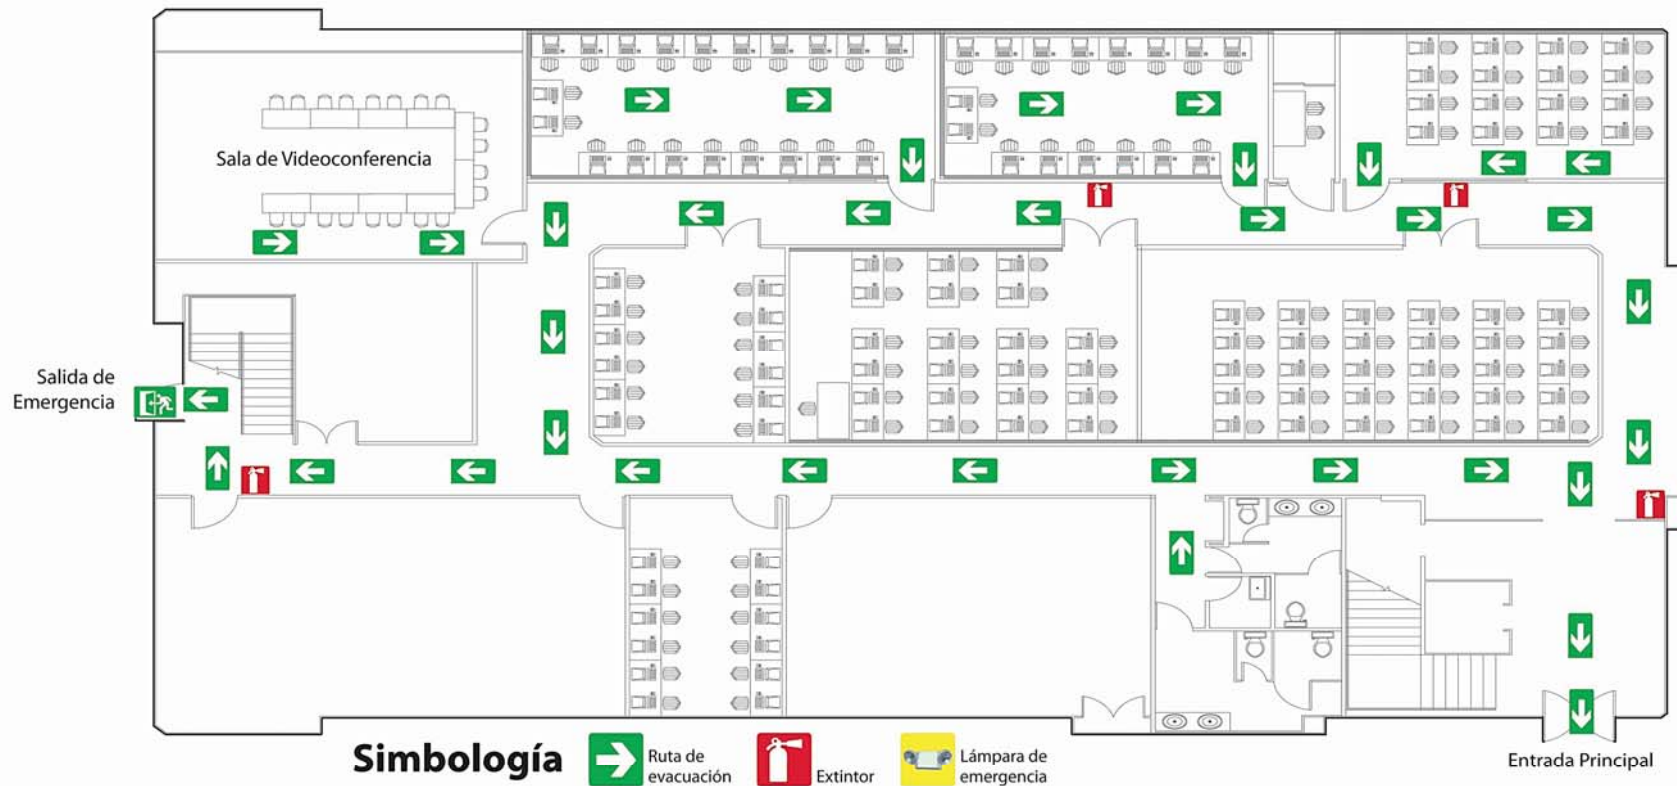

Punto de reunión #4
JARDIN DE CASE
O CANCHA DE BASQUET

Ruta de Evacuación

CAOP Y REGADERAS ESTADIO

Simbología

Ruta de evacuación

Extintor

Lámpara de emergencia

Salida de emergencia

Punto de reunión #2
Estacionamiento del Estadio

Ruta de Evacuación | CAT PLANTA ALTA

Punto de reunión #8
Jardines del CAT

Ruta de Evacuación | CAT PLANTA ALTA

Punto de reunión #8
Jardines del CAT

Ruta de Evacuación | CAT PLANTA BAJA

Punto de reunión #8
Jardines del CAT

Ruta de Evacuación

EDIFICIO CECE
PLANTA BAJA

Punto de reunión # 10 y 11
JARDIN DE PROFESIONAL Y
PLAZA DE INTEGRACIÓN

Ruta de Evacuación

EDIFICIO CECE
1ER NIVEL

Simbología

-  Ruta de Evacuación
-  Extintor
-  Salida de Emergencia
-  Lámpara de Emergencia

Punto de reunión #10 y 11
JARDIN DE PROFESIONAL Y
PLAZA DE INTEGRACIÓN

Ruta de Evacuación

EDIFICIO CECE
| 2DO NIVEL

Simbología