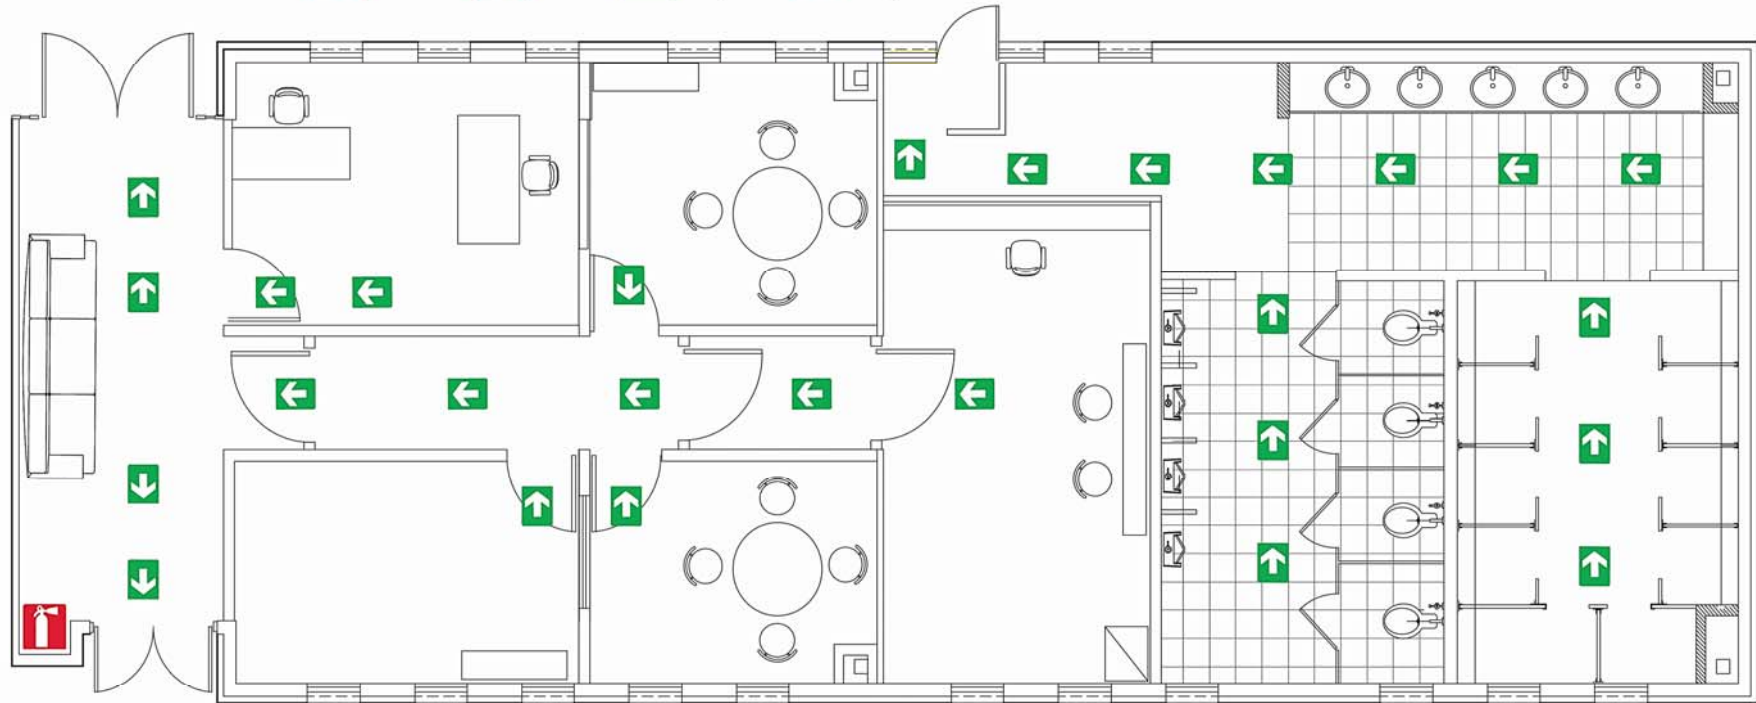

Lámpara de emergencia

Punto de reunión #5 Cancha de basquetbol

Punto de reunión #6 Cancha de práctica

Ruta de Evacuación

| CAFETERÍA Y PAPELERÍA

Simbología  Ruta de evacuación  Extintor  Lámpara de emergencia

Punto de reunión #4
JARDIN DE CASE
O CANCHA DE BASQUET

Ruta de Evacuación

CAOP Y REGADERAS ESTADIO

Simbología

Ruta de evacuación

Extintor

Lámpara de emergencia

Salida de emergencia

Punto de reunión #2
Estacionamiento del Estadio

Ruta de Evacuación | CAT PLANTA ALTA

Punto de reunión #8
Jardines del CAT

Ruta de Evacuación | CAT PLANTA ALTA

Punto de reunión #8
Jardines del CAT

Ruta de Evacuación | CAT PLANTA BAJA

Punto de reunión #8
Jardines del CAT

Ruta de Evacuación

EDIFICIO CECE
PLANTA BAJA

Punto de reunión # 10 y 11
JARDIN DE PROFESIONAL Y
PLAZA DE INTEGRACIÓN

Ruta de Evacuación

EDIFICIO CECE
1ER NIVEL

Simbología